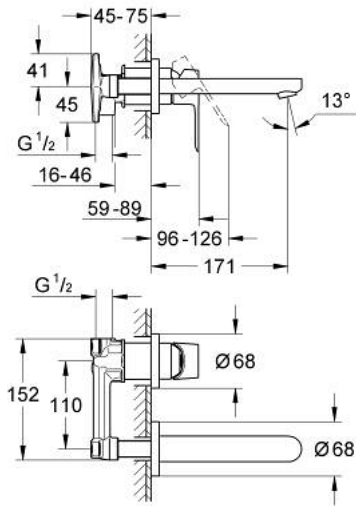

BAUEDGE 20 474 000 מיקסר כיור שני חורים

תיאור המוצר

- כרום: צבע
- מותקן על הקיר
- ערכה להתקנה סופית וגוף סמוי
- מחסנית IorhnoChtoomS EHORG מקרמיקה 35 מ"מ
- גימור כרום GROHE LongLife
- מזלף
- מרחק מהמרכז 110 מ"מ
- בליטה של 171 מ"מ

BAUEDGE 20 474 000 מיקסר כיור שני חורים

עכשיו - 2014 ססוגוא, חלקי חילוף

1: Lever (חלק חילוף) מס. 46811000

2: Mousseur (חלק חילוף) מס. 13929000

3: Extension (חלק חילוף) מס. 46627000*

* אביזרים אופציונליים