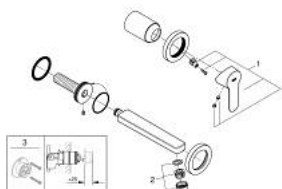

BAUEDGE 20 474 000 מיקסר כיור שני חורים

תיאור המוצר

- כרום: צבע
- מותקן על הקיר
- ערכה להתקנה סופית וגוף סמוי
- מחסנית IorhnoChtoomS EHORG מקרמיקה 35 מ"מ
- גימור כרום GROHE LongLife
- מזלף
- מרחק מהמרכז 110 מ"מ
- בליטה של 171 מ"מ

BAUEDGE 20 474 000 מיקסר כיור שני חורים

עכשיו - 2014 ססוגוא, חלקי חילוף

1: Lever (חלק חילוף) מס. 46811000

2: Mousseur (חלק חילוף) מס. 13929000

3: Extension (חלק חילוף) מס. 46627000*

* אביזרים אופציונליים