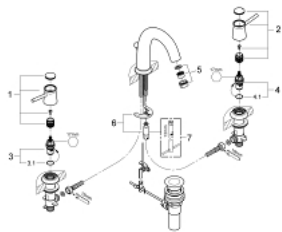

## GROHE BAUCLASSIC 20 470 000 מיקסר כיור שלושה חורים 1/2"

עכשיו - 2014 ססגוא, חלקי חילוף

1: Handle red (מס.חלק חילוף) 48145000)

2: Handle blue (מס.חלק חילוף) 48146000)

3: Ceramic headpart 1/2" (מס.חלק חילוף) 45882000)

3.1: O-ring  $\varnothing$  18.2 x  $\varnothing$  1.7 (מס.חלק חילוף) 0392400M)

4: Ceramic headpart 1/2" (מס.חלק חילוף) 45883000)

4.1: O-ring  $\varnothing$  18.2 x  $\varnothing$  1.7 (מס.חלק חילוף) 0392400M)

5: Mousseur (מס.חלק חילוף) 13929000)

6: Shank mounting kit (מס.חלק חילוף) 46671000)

7: Mounting wrench (מס.חלק חילוף) 19017000)\*

\* אביזרים אופציונליים