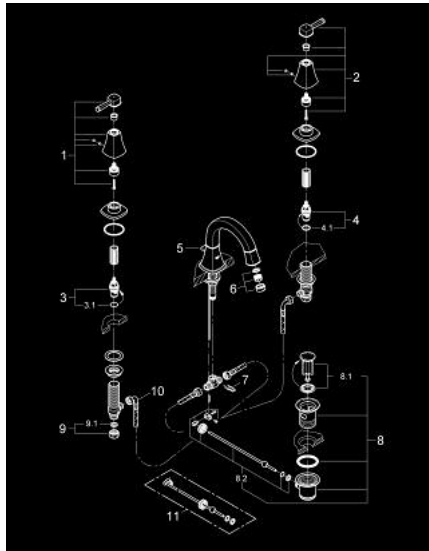

## GRANDERA 20 417 000 מיקסר כיור שלושה חורים <BR> 1/2" / <MID>S-

### תיאור המוצר

- כרום: צבע
- שסתומי חום/קור עם ראשי סוללה קרמיים 90° - 1/2"
- גימור כרום GROHE LongLife
- טכנולוגיית חיסכון במים וזרימה מושלמת GROHE EcoJoy
- **GROHE AquaGuide** / <D>דקה 5.7 ליטר / זלף מתכוונן
- ערכת ונטיל לחיצה 1 1/4"
- צינורות חיבור גמישים עמידים ללחץ בין הפיה ושסתומי הצד

GRANDERA 20 417 000 מיקסר כיור שלושה חורים <BR> 1/2" / <MID-DE-S-

עכשיו - ינוי 2012, חלקי חילוף

- 1: Grandera handle red (מס.חלק חילוף) 48198000)
- 2: Grandera handle blue (מס.חלק חילוף) 48199000)
- 3: Ceramic headpart 1/2" (מס.חלק חילוף) 45882000)
- 3.1: O-ring  $\varnothing 18.2 \times \varnothing 1.7$  (מס.חלק חילוף) 0392400M)
- 4: Ceramic headpart 1/2" (מס.חלק חילוף) 45883000)
- 4.1: O-ring  $\varnothing 18.2 \times \varnothing 1.7$  (מס.חלק חילוף) 0392400M)
- 5: Lift rod (מס.חלק חילוף) 48200000)
- 6: Flow straightener (מס.חלק חילוף) 46837000)
- 7: Fixing clamp (מס.חלק חילוף) 6554100M)
- 8: ערכת ונטיל (מס.חלק חילוף) 28910000)
- 8.1: Plug (מס.חלק חילוף) 07182000)
- 8.2: Eccentric rod (מס.חלק חילוף) 07052000)
- 9: Coupling nut 1/2" (מס.חלק חילוף) 1290100M)
- 9.1: Fibre seal  $\varnothing 18,5 \times \varnothing 12 \times 2$  (מס.חלק חילוף) 0138900M)
- 10: Flexible connection hose (מס.חלק חילוף) 45704000)
- 11: Eccentric rod (מס.חלק חילוף) 07341000)\*