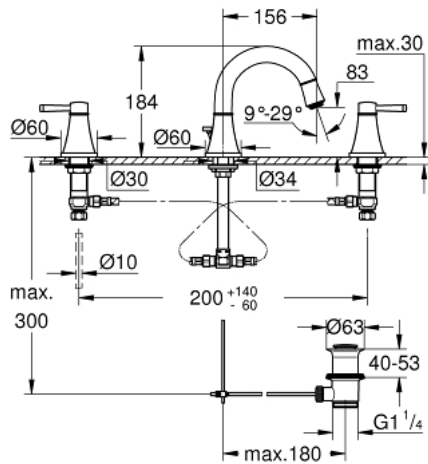

## GRANDERA 20 417 000 מיקסר כיור שלושה חורים <BR> 1/2" / <MID>S-

### תיאור המוצר

- כרום: צבע
- שסתומי חום/קור עם ראשי סוללה קרמיים 90° - 1/2"
- גימור כרום GROHE LongLife
- טכנולוגיית חיסכון במים וזרימה מושלמת GROHE EcoJoy
- **GROHE AquaGuide** / <D>דקה 5.7 ליטר / זלף מתכוונן
- ערכת ונטיל לחיצה 1 1/4"
- צינורות חיבור גמישים עמידים ללחץ בין הפיה ושסתומי הצד

GRANDERA 20 417 000 מיקסר כיור שלושה חורים <BR> 1/2" / <MID-DE-S-

עכשיו - ינוי 2012, חלקי חילוף

- 1: Grandera handle red (מס.חלק חילוף) 48198000)
- 2: Grandera handle blue (מס.חלק חילוף) 48199000)
- 3: Ceramic headpart 1/2" (מס.חלק חילוף) 45882000)
- 3.1: O-ring  $\varnothing 18.2 \times \varnothing 1.7$  (מס.חלק חילוף) 0392400M)
- 4: Ceramic headpart 1/2" (מס.חלק חילוף) 45883000)
- 4.1: O-ring  $\varnothing 18.2 \times \varnothing 1.7$  (מס.חלק חילוף) 0392400M)
- 5: Lift rod (מס.חלק חילוף) 48200000)
- 6: Flow straightener (מס.חלק חילוף) 46837000)
- 7: Fixing clamp (מס.חלק חילוף) 6554100M)
- 8: ערכת ונטיל (מס.חלק חילוף) 28910000)
- 8.1: Plug (מס.חלק חילוף) 07182000)
- 8.2: Eccentric rod (מס.חלק חילוף) 07052000)
- 9: Coupling nut 1/2" (מס.חלק חילוף) 1290100M)
- 9.1: Fibre seal  $\varnothing 18,5 \times \varnothing 12 \times 2$  (מס.חלק חילוף) 0138900M)
- 10: Flexible connection hose (מס.חלק חילוף) 45704000)
- 11: Eccentric rod (מס.חלק חילוף) 07341000)\*