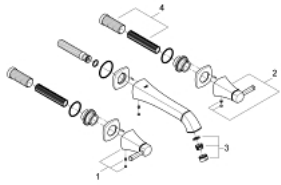

GRANDERA 20 415 IGO מיקסר כיור שלושה חורים
 1/2" / <M>מידה-

תיאור המוצר

- כרום ניקל/זהב: צבע
- מותקן על הקיר
- ללא גוף מוסתר
- for use with rough-in set 29 025 002
- שסתומי חום/קור עם ראשי סוללה קרמיים 90° - 1/2"
- גימור כרום LongLife GROHE
- טכנולוגיית חיסכון במים וזרימה מושלמת EcoJoy GROHE
- **GROHE AquaGuide** / דקה / ליטר 5.7 מתכוונן
- **בליטה של 234 מ"מ**

M-מדידה- / 1/2"
 מיקסר כיור שלושה חורים GRANDERA 20 415 IGO

עכשיו - ינוי 2012, חלקי חילוף

- 1: Grandera handle red (מס.חלק חילוף) 48198IG0
- 2: Grandera handle blue (מס.חלק חילוף) 48199IG0
- 3: Flow straightener (מס.חלק חילוף) 46837G00
- 4: Extension for spindle (מס.חלק חילוף) 45988000