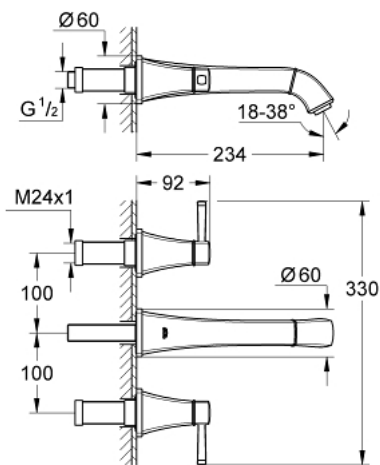

GRANDERA 20 415 IGO מיקסר כיור שלושה חורים
 1/2" / <M>מידה-

תיאור המוצר

- כרום ניקל/זהב: צבע
- מותקן על הקיר
- ללא גוף מוסתר
- for use with rough-in set 29 025 002
- שסתומי חום/קור עם ראשי סוללה קרמיים 90° - 1/2"
- גימור כרום LongLife GROHE
- טכנולוגיית חיסכון במים וזרימה מושלמת EcoJoy GROHE
- **GROHE AquaGuide** / דקה / ליטר 5.7 מתכוונן
- **בליטה של 234 מ"מ**

M-מדידה- / 1/2"
 מיקסר כיור שלושה חורים GRANDERA 20 415 IGO

עכשיו - ינוי 2012, חלקי חילוף

- 1: Grandera handle red (מס.חלק חילוף) 48198IG0
- 2: Grandera handle blue (מס.חלק חילוף) 48199IG0
- 3: Flow straightener (מס.חלק חילוף) 46837G00
- 4: Extension for spindle (מס.חלק חילוף) 45988000