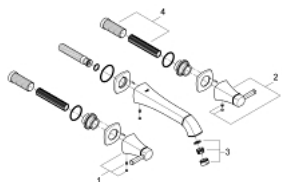

## GRANDERA 20 415 000 מיקסר כיור שלושה חורים <BR> 1/2" / <MID-DE-

### תיאור המוצר

- כרום: צבע
- מותקן על הקיר
- ללא גוף מוסתר
- for use with rough-in set 29 025 002
- שסתומי חום/קור עם ראשי סוללה קרמיים 90° - 1/2"
- גימור כרום LongLife GROHE
- טכנולוגיית חיסכון במים וזרימה מושלמת EcoJoy GROHE
- **GROHE AquaGuide** </b> / <b>דקה / ליטר 5.7 מתכוונן
- **בליטה של 234 מ"מ**

## M-מידה- / 1/2" <BR> מיקסר כוור שלושה חורים GRANDERA 20 415 000

עכשיו - 2012 ינוי, חלקי חילוף

- 1: Grandera handle red (מס.חלק חילוף) 48198000)
- 2: Grandera handle blue (מס.חלק חילוף) 48199000)
- 3: Flow straightener (מס.חלק חילוף) 46837000)
- 4: Extension for spindle (מס.חלק חילוף) 45988000)