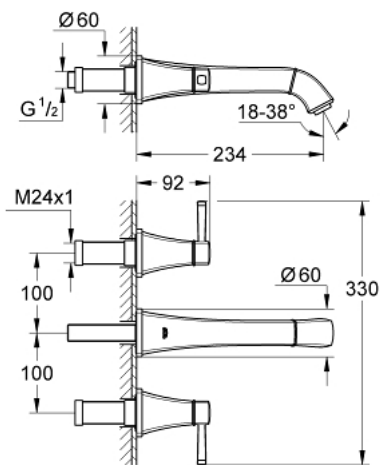

## GRANDERA 20 415 000 מיקסר כיור שלושה חורים <BR> 1/2" / <MID-DE-

### תיאור המוצר

- כרום: צבע
- מותקן על הקיר
- ללא גוף מוסתר
- for use with rough-in set 29 025 002
- שסתומי חום/קור עם ראשי סוללה קרמיים 90° - 1/2"
- גימור כרום LongLife GROHE
- טכנולוגיית חיסכון במים וזרימה מושלמת EcoJoy GROHE
- **GROHE AquaGuide** </b> / <b>דקה / ליטר 5.7 מתכוונן
- **בליטה של 234 מ"מ**

## M-מידה- / 1/2" <BR> מיקסר כוור שלושה חורים GRANDERA 20 415 000

עכשיו - 2012 ינוי, חלקי חילוף

- 1: Grandera handle red (מס.חלק חילוף) 48198000)
- 2: Grandera handle blue (מס.חלק חילוף) 48199000)
- 3: Flow straightener (מס.חלק חילוף) 46837000)
- 4: Extension for spindle (מס.חלק חילוף) 45988000)