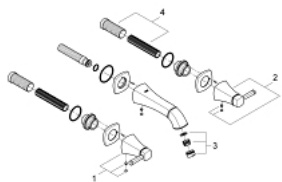

GRANDERA 20 414 IG0 מיקסר כיור שלושה חורים
 1/2"/>מידה-S

תיאור המוצר

- כרום ניקל/זהב: צבע
- מותקן על הקיר
- for use with rough-in set 29 025 002
- ללא גוף מוסתר
- שסתומי חום/קור עם ראשי סוללה קרמיים 90° - 1/2"
- גימור כרום GROHE LongLife
- טכנולוגיית חיסכון במים וזרימה מושלמת GROHE EcoJoy
- **GROHE AquaGuide** דקה/ליטר 5.7 מתכוונן
- **מרחק מהמרכז 200 מ"מ**
- **בליטה של 177 מ"מ**

GRANDERA 20 414 IGO מיקסר כיור שלושה חורים
 1/2" / >מידה-S

עכשיו - ינוי 2012, חלקי חילוף

- 1: Grandera handle red (מס.חלק חילוף) 48198IG0
- 2: Grandera handle blue (מס.חלק חילוף) 48199IG0
- 3: Flow straightener (מס.חלק חילוף) 46837G00
- 4: Extension for spindle (מס.חלק חילוף) 45988000