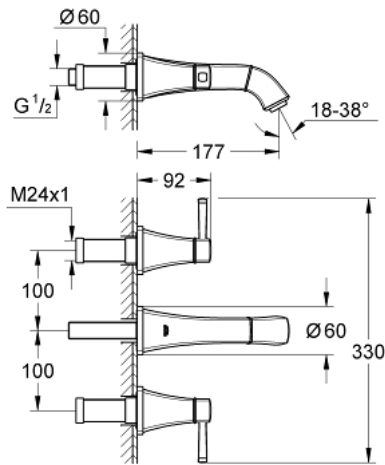

GRANDERA 20 414 IG0 מיקסר כיור שלושה חורים
 1/2"/>מידה-S

תיאור המוצר

- כרום ניקל/זהב: צבע
- מותקן על הקיר
- for use with rough-in set 29 025 002
- ללא גוף מוסתר
- שסתומי חום/קור עם ראשי סוללה קרמיים 90° - 1/2"
- גימור כרום GROHE LongLife
- טכנולוגיית חיסכון במים וזרימה מושלמת GROHE EcoJoy
- **GROHE AquaGuide** דקה/ליטר 5.7 מתכוונן
- **מרחק מהמרכז 200 מ"מ**
- **בליטה של 177 מ"מ**

GRANDERA 20 414 IGO מיקסר כיור שלושה חורים
 1/2" / >מידה-S

עכשיו - ינוי 2012, חלקי חילוף

- 1: Grandera handle red (מס.חלק חילוף) 48198IG0
- 2: Grandera handle blue (מס.חלק חילוף) 48199IG0
- 3: Flow straightener (מס.חלק חילוף) 46837G00
- 4: Extension for spindle (מס.חלק חילוף) 45988000