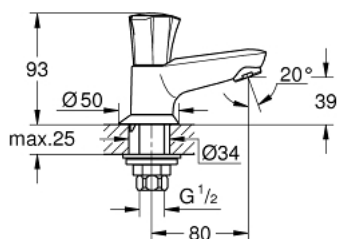

20 404 001 **COSTA L PILLAR TAP 1/2"**

תיאור המוצר

- כרום: צבע
- ידית מתכת
- מבודד-חום
- ניתן להברגה
- סימון: כחול
- ראש סוללה GROHE Long-Life
- פיה יצוקה עם מזלף
- אום חיבור 1/2" עם קידוח 10.5 מ"מ
- גימור כרום GROHE LongLife

20 404 001 COSTA L PILLAR TAP 1/2"

עכשיו - ינוי 2007, חלקי חילוף

1: Handle (חלק חילוף מס. 45994000)

1.1: חלק חילוף לחיבור לחיצה (חלק חילוף מס. 05386000)

2: Headpart 1/2" (חלק חילוף מס. 07146000)

2.1: Sealing washer $\varnothing 6 \times \varnothing 2$ (חלק חילוף מס. 0128300M)

6: Coupling nut 1/2" x 14.5 mm (חלק חילוף מס. 1290200M)

6.1: Fibre seal $\varnothing 18,5 \times \varnothing 12 \times 2$ (חלק חילוף מס. 0138900M)

7: Coupling nut 1/2" (חלק חילוף מס. 1290100M)

7.1: Fibre seal $\varnothing 18,5 \times \varnothing 12 \times 2$ (חלק חילוף מס. 0138900M)