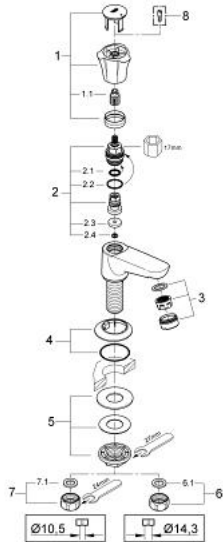

20 404 001 **COSTA L PILLAR TAP 1/2"**

תיאור המוצר

- כרום: צבע
- ידית מתכת
- מבודד-חום
- ניתן להברגה
- סימון: כחול
- ראש סוללה GROHE Long-Life
- פיה יצוקה עם מזלף
- אום חיבור 1/2" עם קידוח 10.5 מ"מ
- גימור כרום GROHE LongLife

20 404 001 COSTA L PILLAR TAP 1/2"

עכשיו - ינוי 2007, חלקי חילוף

1: Handle (חלק חילוף מס. 45994000)

1.1: חלק חילוף לחיבור לחיצה (חלק חילוף מס. 05386000)

2: Headpart 1/2" (חלק חילוף מס. 07146000)

2.1: Sealing washer $\varnothing 6 \times \varnothing 2$ (חלק חילוף מס. 0128300M)

2.2: O-ring $\varnothing 18.2 \times \varnothing 1.7$ (חלק חילוף מס. 0392400M)

2.3: Seal (חלק חילוף מס. 0529100M)

3: Mousseur (חלק חילוף מס. 13929000)

4: Escutcheon (חלק חילוף מס. 45996000)

5: Shank mounting kit (חלק חילוף מס. 45004000)

6: Coupling nut 1/2" x 14.5 mm (חלק חילוף מס. 1290200M)

6.1: Fibre seal $\varnothing 18,5 \times \varnothing 12 \times 2$ (חלק חילוף מס. 0138900M)

7: Coupling nut 1/2" (חלק חילוף מס. 1290100M)

7.1: Fibre seal $\varnothing 18,5 \times \varnothing 12 \times 2$ (חלק חילוף מס. 0138900M)