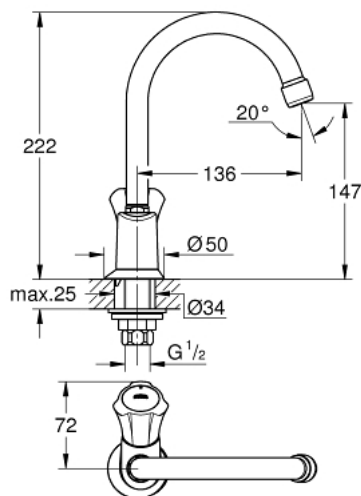

## 20 393 001 **COSTA L PILLAR TAP 1/2"**

### תיאור המוצר

- כרום: צבע
- ידית מתכת
- מבודד-חום
- ניתן להברגה
- סימון: כחול
- ראש סוללה GROHE Long-Life
- פיה צינורית מסתובבת עם מזלף
- אום חיבור 1/2" עם קידוח 10.5 מ"מ
- גימור כרום GROHE LongLife

## 20 393 001 COSTA L PILLAR TAP 1/2"

### חלקי חילוף, עכשיו - רבמצד 2007

- 1: Handle (חילוף מס. 45994000)
  - 1.1: חלק חילוף לחיבור לחיצה (חילוף מס. 05386000)
  - 2: Headpart 1/2" (חילוף מס. 07146000)
  - 2.1: Sealing washer  $\theta 6 \times \theta 2$  (חילוף מס. 0128300M)
  - 2.2: O-ring  $\theta 18.2 \times \theta 1.7$  (חילוף מס. 0392400M)
  - 2.3: Seal (חילוף מס. 0529100M)
  - 3: פיה (חילוף מס. 13219000)
  - 3.1: Mousseur (חילוף מס. 13928000)
  - 3.2: O-ring  $\theta 12 \times \theta 2$  (חילוף מס. 0128000M)
  - 4: Escutcheon (חילוף מס. 45996000)
  - 5: Shank mounting kit (חילוף מס. 45004000)
  - 6: Coupling nut 1/2" x 14.5 mm (חילוף מס. 1290200M)
  - 6.1: Fibre seal  $\theta 18,5 \times \theta 12 \times 2$  (חילוף מס. 0138900M)
  - 7: Coupling nut 1/2" (חילוף מס. 1290100M)
  - 7.1: Fibre seal  $\theta 18,5 \times \theta 12 \times 2$  (חילוף מס. 0138900M)
  - 8: Screw for Costa/Avina products (חילוף מס. 48013000)\*
- \* אביזרים אופציונליים