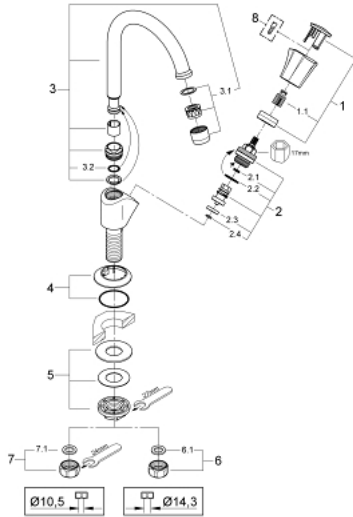

## 20 393 001 **COSTA L PILLAR TAP 1/2"**

### תיאור המוצר

- כרום: צבע
- ידית מתכת
- מבודד-חום
- ניתן להברגה
- סימון: כחול
- ראש סוללה GROHE Long-Life
- פיה צינורית מסתובבת עם מזלף
- אום חיבור 1/2" עם קידוח 10.5 מ"מ
- גימור כרום GROHE LongLife

## 20 393 001 COSTA L PILLAR TAP 1/2"

### חלקי חילוף, עכשיו - רבמצד 2007

- 1: Handle (חילוף מס. 45994000)
  - 1.1: חלק חילוף לחיבור לחיצה (חילוף מס. 05386000)
  - 2: Headpart 1/2" (חילוף מס. 07146000)
  - 2.1: Sealing washer  $\theta 6 \times \theta 2$  (חילוף מס. 0128300M)
  - 2.2: O-ring  $\theta 18.2 \times \theta 1.7$  (חילוף מס. 0392400M)
  - 2.3: Seal (חילוף מס. 0529100M)
  - 3: פיה (חילוף מס. 13219000)
  - 3.1: Mousseur (חילוף מס. 13928000)
  - 3.2: O-ring  $\theta 12 \times \theta 2$  (חילוף מס. 0128000M)
  - 4: Escutcheon (חילוף מס. 45996000)
  - 5: Shank mounting kit (חילוף מס. 45004000)
  - 6: Coupling nut 1/2" x 14.5 mm (חילוף מס. 1290200M)
  - 6.1: Fibre seal  $\theta 18,5 \times \theta 12 \times 2$  (חילוף מס. 0138900M)
  - 7: Coupling nut 1/2" (חילוף מס. 1290100M)
  - 7.1: Fibre seal  $\theta 18,5 \times \theta 12 \times 2$  (חילוף מס. 0138900M)
  - 8: Screw for Costa/Avina products (חילוף מס. 48013000)\*
- \* אביזרים אופציונליים