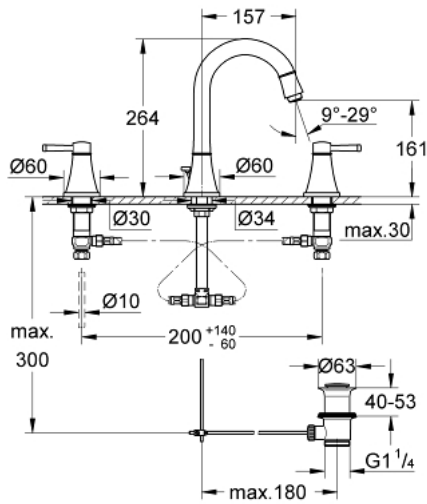

## GRANDERA 20 389 IGO מיקסר כיור שלושה חורים <BR> 1/2" / >מידה-M

### תיאור המוצר

- כרום ניקל/זהב: צבע
- שסתומי חום/קור עם ראשי סוללה קרמיים 90° - 1/2"
- גימור כרום LongLife GROHE
- טכנולוגיית חיסכון במים וזרימה מושלמת EcoJoy GROHE
- **GROHE AquaGuide** <b/> דקה / ליטר 5.7 מזלף מתכוונן
- ערכת ונטיל לחיצה 1 1/4"
- צינורות חיבור גמישים עמידים ללחץ בין הפיה ושסתומי הצד

GRANDERA 20 389 IGO מיקסר כיור שלושה חורים <BR> 1/2" / >מידה-M

עכשיו - 2012 ראוני, חלקי חילוף

- 1: Grandera handle red (מס.חלק חילוף) 48198IG0
- 2: Grandera handle blue (מס.חלק חילוף) 48199IG0
- 3: Ceramic headpart 1/2" (מס.חלק חילוף) 45882000
- 3.1: O-ring  $\varnothing$  18.2 x  $\varnothing$  1.7 (מס.חלק חילוף) 0392400M
- 4: Ceramic headpart 1/2" (מס.חלק חילוף) 45883000
- 4.1: O-ring  $\varnothing$  18.2 x  $\varnothing$  1.7 (מס.חלק חילוף) 0392400M
- 5: Lift rod (מס.חלק חילוף) 48200000
- 6: Flow straightener (מס.חלק חילוף) 46837G00
- 7: Fixing clamp (מס.חלק חילוף) 6554100M
- 8: ערכת ונטיל 1/4" (מס.חלק חילוף) 28910000
- 8.1: Plug (מס.חלק חילוף) 07182000
- 8.2: Eccentric rod (מס.חלק חילוף) 07052000
- 9: Coupling nut 1/2" (מס.חלק חילוף) 1290100M
- 9.1: Fibre seal  $\varnothing$  18,5 x  $\varnothing$  12 x 2 (מס.חלק חילוף) 0138900M
- 10: Flexible connection hose (מס.חלק חילוף) 45704000
- 11: Eccentric rod (מס.חלק חילוף) 07341000\*