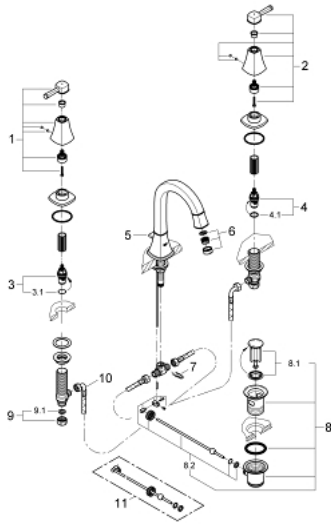

## GRANDERA 20 389 IGO מיקסר כיור שלושה חורים <BR> 1/2" / >מידה-M

### תיאור המוצר

- כרום ניקל/זהב: צבע
- שסתומי חום/קור עם ראשי סוללה קרמיים 90° - 1/2"
- גימור כרום LongLife GROHE
- טכנולוגיית חיסכון במים וזרימה מושלמת EcoJoy GROHE
- **GROHE AquaGuide** <b/> דקה / ליטר 5.7 מזלף מתכוונן
- ערכת ונטיל לחיצה 1 1/4"
- צינורות חיבור גמישים עמידים ללחץ בין הפיה ושסתומי הצד

GRANDERA 20 389 IGO מיקסר כיור שלושה חורים <BR> 1/2" / >מידה-M

עכשיו - 2012 ראוני, חלקי חילוף

- 1: Grandera handle red (מס.חלק חילוף) 48198IG0
- 2: Grandera handle blue (מס.חלק חילוף) 48199IG0
- 3: Ceramic headpart 1/2" (מס.חלק חילוף) 45882000
- 3.1: O-ring  $\varnothing$  18.2 x  $\varnothing$  1.7 (מס.חלק חילוף) 0392400M
- 4: Ceramic headpart 1/2" (מס.חלק חילוף) 45883000
- 4.1: O-ring  $\varnothing$  18.2 x  $\varnothing$  1.7 (מס.חלק חילוף) 0392400M
- 5: Lift rod (מס.חלק חילוף) 48200000
- 6: Flow straightener (מס.חלק חילוף) 46837G00
- 7: Fixing clamp (מס.חלק חילוף) 6554100M
- 8: ערכת ונטיל 1/4" (מס.חלק חילוף) 28910000
- 8.1: Plug (מס.חלק חילוף) 07182000
- 8.2: Eccentric rod (מס.חלק חילוף) 07052000
- 9: Coupling nut 1/2" (מס.חלק חילוף) 1290100M
- 9.1: Fibre seal  $\varnothing$  18,5 x  $\varnothing$  12 x 2 (מס.חלק חילוף) 0138900M
- 10: Flexible connection hose (מס.חלק חילוף) 45704000
- 11: Eccentric rod (מס.חלק חילוף) 07341000\*