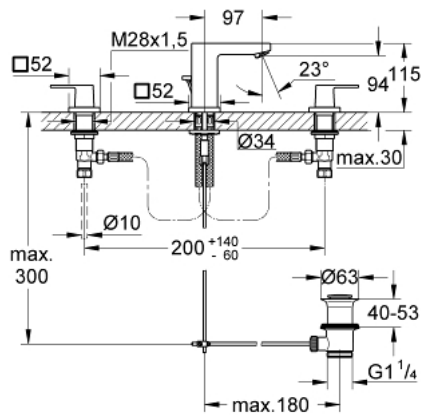

EUROCUBE 20 351 DC0 מיקסר כיור שלושה חורים
1/2" /
מידה-S

תיאור המוצר

- כרום מוברש: צבע
- ראש סוללה קרמי 90, 1/2" מעלות
- גימור GROHE LongLife
- מערכת התקנה GROHE FastFixation sulP
- פיה עם מזלף
- ערכת ונטיל לחיצה 1 1/4"
- צינורות חיבור גמישים עמידים ללחץ בין הפיה ושסתומי הצד
- אום חיבור 10.5 x 1/2" מ"מ

EUROCUBE 20 351 DC0 מיקסר כיור שלושה חורים
 1/2" / <MID-SEMI>S-

עכשיו - 2018 ילוי, חלקי חילוף

- 1: זוג ידיות (48321DC0 מס.חלק חילוף)
 - 2: Ceramic headpart 1/2" (45882000 מס.חלק חילוף)
 - 2.1: O-ring Ø 18.2 x Ø 1.7 (0392400M מס.חלק חילוף)
 - 3: Ceramic headpart 1/2" (45883000 מס.חלק חילוף)
 - 3.1: O-ring Ø 18.2 x Ø 1.7 (0392400M מס.חלק חילוף)
 - 4: Coupling nut 1/2" (1290100M מס.חלק חילוף)
 - 4.1: Fibre seal Ø 18,5 x Ø 12 x 2 (0138900M מס.חלק חילוף)
 - 5: Mousseur (13929DC0 מס.חלק חילוף)
 - 6: Pop-up rod (46787DC0 מס.חלק חילוף)
 - 7: Escutcheon (48421DC0 מס.חלק חילוף)
 - 8: Shank mounting kit (46671000 מס.חלק חילוף)
 - 9: ערכת ונטיל (28910DC0 מס.חלק חילוף) 1/4"
 - 9.1: Plug (07182DC0 מס.חלק חילוף)
 - 9.2: Eccentric rod (07052000 מס.חלק חילוף)
 - 10: Coupling nut 1/2" x 14.5 mm (1290200M מס.חלק חילוף)*
 - 11: Mounting wrench (19017000 מס.חלק חילוף)*
 - 12: Eccentric rod (07341000 מס.חלק חילוף)*
- * אביזרים אופציונליים