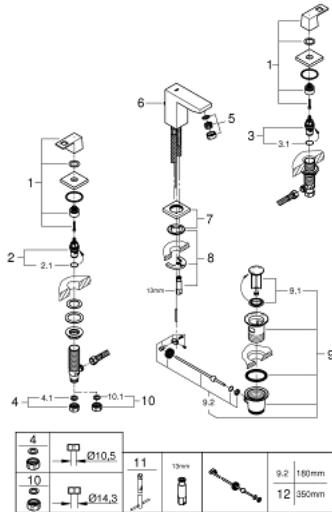

EUROCUBE 20 351 DC0 מיקסר כיור שלושה חורים
1/2" /
מידה-S

תיאור המוצר

- כרום מוברש: צבע
- ראש סוללה קרמי 90, 1/2" מעלות
- גימור GROHE LongLife
- מערכת התקנה GROHE FastFixation sulP
- פיה עם מזלף
- ערכת ונטיל לחיצה 1 1/4"
- צינורות חיבור גמישים עמידים ללחץ בין הפיה ושסתומי הצד
- אום חיבור 10.5 x 1/2" מ"מ

EUROCUBE 20 351 DC0 מיקסר כיור שלושה חורים
 1/2" / <MID-SEMI>S-

עכשיו - 2018 ילוי, חלקי חילוף

- 1: זוג ידיות (48321DC0 מס.חלק חילוף)
 - 2: Ceramic headpart 1/2" (45882000 מס.חלק חילוף)
 - 2.1: O-ring Ø 18.2 x Ø 1.7 (0392400M מס.חלק חילוף)
 - 3: Ceramic headpart 1/2" (45883000 מס.חלק חילוף)
 - 3.1: O-ring Ø 18.2 x Ø 1.7 (0392400M מס.חלק חילוף)
 - 4: Coupling nut 1/2" (1290100M מס.חלק חילוף)
 - 4.1: Fibre seal Ø 18,5 x Ø 12 x 2 (0138900M מס.חלק חילוף)
 - 5: Mousseur (13929DC0 מס.חלק חילוף)
 - 6: Pop-up rod (46787DC0 מס.חלק חילוף)
 - 7: Escutcheon (48421DC0 מס.חלק חילוף)
 - 8: Shank mounting kit (46671000 מס.חלק חילוף)
 - 9: ערכת ונטיל (28910DC0 מס.חלק חילוף) 1/4"
 - 9.1: Plug (07182DC0 מס.חלק חילוף)
 - 9.2: Eccentric rod (07052000 מס.חלק חילוף)
 - 10: Coupling nut 1/2" x 14.5 mm (1290200M מס.חלק חילוף)*
 - 11: Mounting wrench (19017000 מס.חלק חילוף)*
 - 12: Eccentric rod (07341000 מס.חלק חילוף)*
- * אביזרים אופציונליים