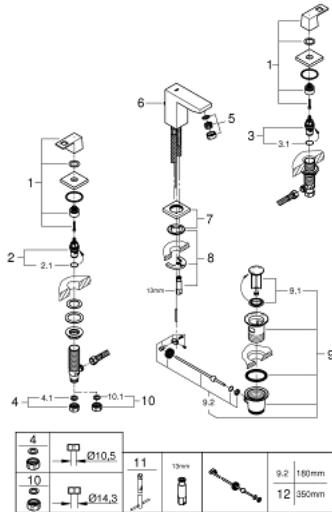

EUROCUBE 20 351 000 מיקסר כיור שלושה חורים <BR> 1/2" / <MID-SEMI>S-

**חלקי חילוף**, עכשיו - 2019 ראורבפ

- 1: זוג ידיות (מס.חלק חילוף) 48321000
  - 2: Ceramic headpart 1/2" (מס.חלק חילוף) 45882000
  - 2.1: O-ring Ø 18.2 x Ø 1.7 (מס.חלק חילוף) 0392400M
  - 3: Ceramic headpart 1/2" (מס.חלק חילוף) 45883000
  - 3.1: O-ring Ø 18.2 x Ø 1.7 (מס.חלק חילוף) 0392400M
  - 4: Coupling nut 1/2" (מס.חלק חילוף) 1290100M
  - 4.1: Fibre seal Ø 18,5 x Ø 12 x 2 (מס.חלק חילוף) 0138900M
  - 5: Mousseur (מס.חלק חילוף) 13929000
  - 6: Pop-up rod (מס.חלק חילוף) 46787000
  - 7: Escutcheon (מס.חלק חילוף) 48421000
  - 8: Shank mounting kit (מס.חלק חילוף) 46671000
  - 9: ערכת ונטיל (מס.חלק חילוף) 28910000
  - 9.1: Plug (מס.חלק חילוף) 07182000
  - 9.2: Eccentric rod (מס.חלק חילוף) 07052000
  - 10: Coupling nut 1/2" x 14.5 mm (מס.חלק חילוף) 1290200M)\*
  - 11: Mounting wrench (מס.חלק חילוף) 19017000)\*
  - 12: Eccentric rod (מס.חלק חילוף) 07341000)\*
- \* אביזרים אופציונליים