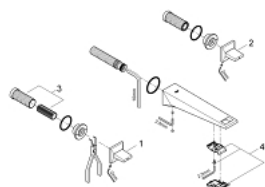

M-מדידה- / >1/2" <BR ALLURE BRILLIANT 20 348 DC0 מיקסר כיור שלושה חורים

תיאור המוצר

- כרום מוברש: צבע
- מותקן על הקיר
- for use with rough-in set 29 025 002
- ללא גוף מוסתר
- שסתומי חום/קור עם ראשי סוללה קרמיים 90° - 1/2"
- גימור GROHE LongLife
- מגביל זרימה 5.0 ליטר/דקה GROHE EcoJoy
- פיה עם מזלף מובנה
- מרחק מהמרכז 200 מ"מ
- בליטה של 210 מ"מ

M-מידה- / 1/2"
 מיקסר כיוור שלושה חורים ALLURE BRILLIANT 20 348 DC0

עכשיו - 2018 פרם, חלקי חילוף

2: זוג ידידות (מס.חלק חילוף) 48326DC0

3: Extension for spindle (חלק חילוף) מס.45988000

4: Race (חלק חילוף) מס.46794DC0