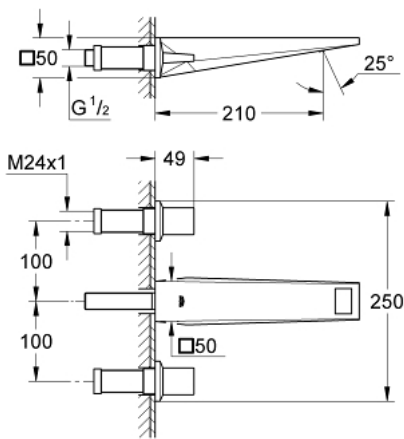

M-מדידה- / >1/2" <BR ALLURE BRILLIANT 20 348 DC0 מיקסר כיור שלושה חורים

תיאור המוצר

- כרום מוברש: צבע
- מותקן על הקיר
- for use with rough-in set 29 025 002
- ללא גוף מוסתר
- שסתומי חום/קור עם ראשי סוללה קרמיים 90° - 1/2"
- גימור GROHE LongLife
- מגביל זרימה 5.0 ליטר/דקה GROHE EcoJoy
- פיה עם מזלף מובנה
- מרחק מהמרכז 200 מ"מ
- בליטה של 210 מ"מ

M-מידה- / 1/2"
 מיקסר כיוור שלושה חורים ALLURE BRILLIANT 20 348 DC0

עכשיו - 2018 פרם, חלקי חילוף

2: זוג ידידות (מס.חלק חילוף) 48326DC0

3: Extension for spindle (חלק חילוף) מס.45988000

4: Race (חלק חילוף) מס.46794DC0