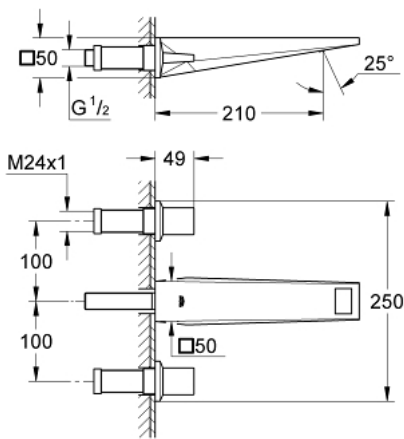

M-מדידה- / >1/2" <BR ALLURE BRILLIANT 20 348 AL0

תיאור המוצר

- אפור גרפיט מוברש: צבע
- מותקן על הקיר
- for use with rough-in set 29 025 002
- ללא גוף מוסתר
- שסתומי חום/קור עם ראשי סוללה קרמיים 90° - 1/2"
- גימור GROHE LongLife
- מגביל זרימה 5.0 ליטר/דקה GROHE EcoJoy
- פיה עם מזלף מובנה
- מרחק מהמרכז 200 מ"מ
- בליטה של 210 מ"מ

M-מידה- / 1/2" <BR ALLURE BRILLIANT 20 348 AL0 מיקסר כיור שלושה חורים

עכשיו - 2018 פרם, חלקי חילוף

2: זוג ידיות (מס.חלק חילוף) 48326AL0

3: Extension for spindle (מס.חלק חילוף) 45988000

4: Race (מס.חלק חילוף) 46794AL0