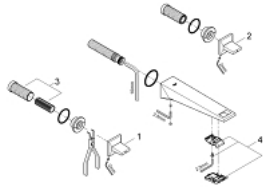

M-מדידה- / >1/2" <BR ALLURE BRILLIANT 20 348 AL0

תיאור המוצר

- אפור גרפיט מוברש: צבע
- מותקן על הקיר
- for use with rough-in set 29 025 002
- ללא גוף מוסתר
- שסתומי חום/קור עם ראשי סוללה קרמיים 90° - 1/2"
- גימור GROHE LongLife
- מגביל זרימה 5.0 ליטר/דקה GROHE EcoJoy
- פיה עם מזלף מובנה
- מרחק מהמרכז 200 מ"מ
- בליטה של 210 מ"מ

M-מידה- / 1/2" <BR ALLURE BRILLIANT 20 348 AL0 מיקסר כיור שלושה חורים

עכשיו - 2018 פרם, חלקי חילוף

2: זוג ידיות (מס.חלק חילוף) 48326AL0

3: Extension for spindle (מס.חלק חילוף) 45988000

4: Race (מס.חלק חילוף) 46794AL0