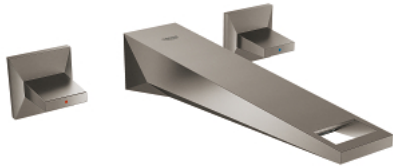

M-מדידה- / >1/2" <BR ALLURE BRILLIANT 20 348 AL0

תיאור המוצר

- אפור גרפיט מוברש: צבע
- מותקן על הקיר
- for use with rough-in set 29 025 002
- ללא גוף מוסתר
- שסתומי חום/קור עם ראשי סוללה קרמיים 90° - 1/2"
- גימור GROHE LongLife
- מגביל זרימה 5.0 ליטר/דקה GROHE EcoJoy
- פיה עם מזלף מובנה
- מרחק מהמרכז 200 מ"מ
- בליטה של 210 מ"מ

M-מידה- / 1/2" <BR ALLURE BRILLIANT 20 348 AL0 מיקסר כיור שלושה חורים

עכשיו - 2018 פרם, חלקי חילוף

2: זוג ידיות (מס.חלק חילוף) 48326AL0

3: Extension for spindle (מס.חלק חילוף) 45988000

4: Race (מס.חלק חילוף) 46794AL0