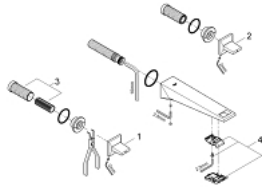

ALLURE BRILLIANT 20 348 000 מיקסר כיור שלושה חורים $1/2''$ / M

תיאור המוצר

- כרום: צבע
- מותקן על הקיר
- ללא גוף מוסתר
- for use with rough-in set 29 025 002
- שסתומי חום/קור עם ראשי סוללה קרמיים 90° - $1/2''$
- גימור כרום LongLife GROHE
- מגביל זרימה 5.0 ליטר/דקה EcoJoy GROHE
- פיה עם מזלף מובנה
- מרחק מהמרכז 200 מ"מ
- בליטה של 210 מ"מ

M-מידה- / 1/2"
 מיקסר כיוור שלושה חורים ALLURE BRILLIANT 20 348 000

עכשיו - 2010 ססוגוא, חלקי חילוף

1: Handle (מס.חלק חילוף) 48225000

2: Handle (מס.חלק חילוף) 48226000

3: Extension for spindle (מס.חלק חילוף) 45988000

4: Race (מס.חלק חילוף) 46794000