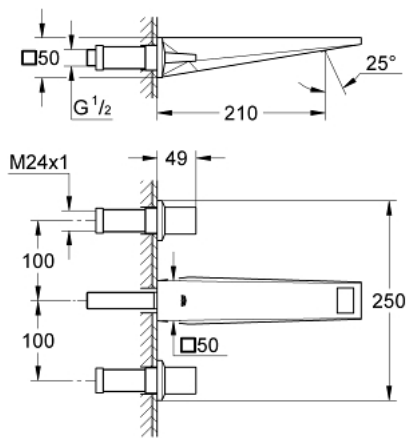

ALLURE BRILLIANT 20 348 000 מיקסר כיור שלושה חורים $1/2''$ / M

תיאור המוצר

- כרום: צבע
- מותקן על הקיר
- ללא גוף מוסתר
- for use with rough-in set 29 025 002
- שסתומי חום/קור עם ראשי סוללה קרמיים 90° - $1/2''$
- גימור כרום LongLife GROHE
- מגביל זרימה 5.0 ליטר/דקה EcoJoy GROHE
- פיה עם מזלף מובנה
- מרחק מהמרכז 200 מ"מ
- בליטה של 210 מ"מ

M-מידה- / 1/2"
 מיקסר כיוור שלושה חורים ALLURE BRILLIANT 20 348 000

עכשיו - 2010 ססוגוא, חלקי חילוף

1: Handle (מס.חלק חילוף) 48225000

2: Handle (מס.חלק חילוף) 48226000

3: Extension for spindle (מס.חלק חילוף) 45988000

4: Race (מס.חלק חילוף) 46794000