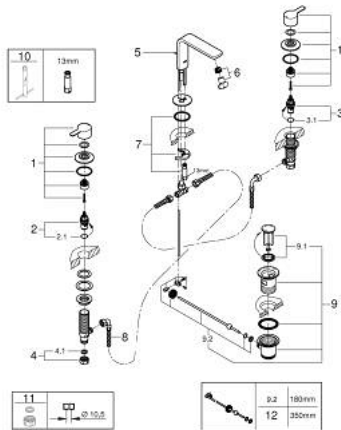

LINEARE 20 304 001 מיקסר כיור שלושה חורים $1/2''$ / M

תיאור המוצר

- כרום: צבע
- ראש סוללה קרמי 90, 1/2" מעלות
- גימור כרום LongLife GROHE
- טכנולוגיית חיסכון במים וזרימה מושלמת EcoJoy GROHE
- maximum flow rate (at 3 bar): 5 l/min
- מערכת התקנה $EHORG$ xifkciuQ
- ערכת ונטיל לחיצה 1 1/4"
- צינורות חיבור גמישים עמידים ללחץ בין הפיה ושסתומי הצד
- אום חיבור 10.5 x 1/2" מ"מ

LINEARE 20 304 001 מיקסר כיור שלושה חורים
 1/2" / >מידה-M

עכשיו - 2016 ילוי, חלקי חילוף

1: זוג ידיות (מס.חלק 48357000) (חילוף מס.חלק)

2: Ceramic headpart 1/2" (חילוף מס.חלק 45882000)

2.1: O-ring \varnothing 18.2 x \varnothing 1.7 (חילוף מס.חלק 0392400M)

3: Ceramic headpart 1/2" (חילוף מס.חלק 45883000)

3.1: O-ring \varnothing 18.2 x \varnothing 1.7 (חילוף מס.חלק 0392400M)

4: Coupling nut 1/2" x 14.5 mm (חילוף מס.חלק 1290200M)

4.1: Fibre seal \varnothing 18,5 x \varnothing 12 x 2 (חילוף מס.חלק 0138900M)

9.1: Plug (חילוף מס.חלק 07182000)

9.2: Eccentric rod (חילוף מס.חלק 07052000)

10: Mounting wrench (חילוף מס.חלק 19017000)*

11: Coupling nut 1/2" (חילוף מס.חלק 1290100M)*

12: Eccentric rod (חילוף מס.חלק 07341000)*