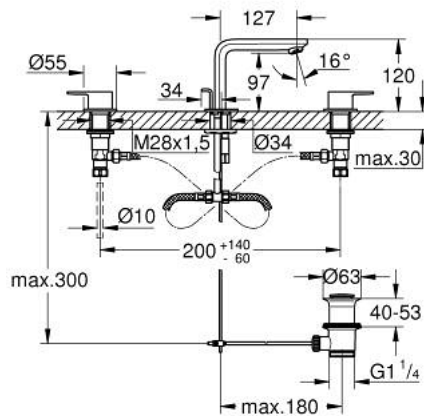

LINEARE 20 304 001 מיקסר כיור שלושה חורים $1/2''$ / M

תיאור המוצר

- כרום: צבע
- ראש סוללה קרמי 90, 1/2" מעלות
- גימור כרום LongLife GROHE
- טכנולוגיית חיסכון במים וזרימה מושלמת EcoJoy GROHE
- maximum flow rate (at 3 bar): 5 l/min
- מערכת התקנה $EHORG$ xifkciuQ
- ערכת ונטיל לחיצה 1 1/4"
- צינורות חיבור גמישים עמידים ללחץ בין הפיה ושסתומי הצד
- אום חיבור 10.5 x 1/2" מ"מ

LINEARE 20 304 001 מיקסר כיור שלושה חורים
 1/2" / >מידה-M

עכשיו - 2016 ילוי, חלקי חילוף

1: זוג ידיות (מס.חלק 48357000) (חילוף מס.חלק)

2: Ceramic headpart 1/2" (חילוף מס.חלק 45882000)

2.1: O-ring \varnothing 18.2 x \varnothing 1.7 (חילוף מס.חלק 0392400M)

3: Ceramic headpart 1/2" (חילוף מס.חלק 45883000)

3.1: O-ring \varnothing 18.2 x \varnothing 1.7 (חילוף מס.חלק 0392400M)

4: Coupling nut 1/2" x 14.5 mm (חילוף מס.חלק 1290200M)

4.1: Fibre seal \varnothing 18,5 x \varnothing 12 x 2 (חילוף מס.חלק 0138900M)

5: Pop-up rod (חילוף מס.חלק 65196000)

6: Mousseur (חילוף מס.חלק 13994000)

7: Shank mounting kit (חילוף מס.חלק 46671000)

8: Flexible connection hose (חילוף מס.חלק 45704000)

9: ערכת ונטיל (מס.חלק 28910000) 1/4"