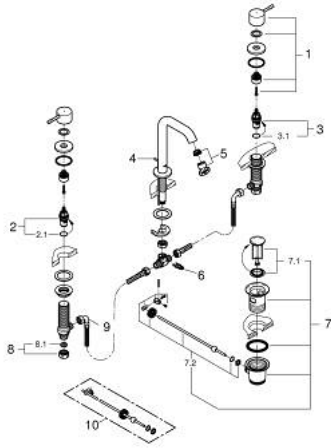

ESSENCE 20 296 001 מיקסר כיור שלושה חורים
 1/2" / <MID-DEH>M-

תיאור המוצר

- כרום: צבע
- ראש סוללה קרמי 90, 1/2" מעלות
- גימור כרום LongLife GROHE
- טכנולוגיית חיסכון במים וזרימה מושלמת EcoJoy GROHE
- maximum flow rate (at 3 bar): 5 l/min

GROHE AquaGuide / מזלף מתכוונן

- ערכת ונטיל לחיצה 1 1/4"

צינורות חיבור גמישים עמידים ללחץ בין הפיה ושסתומי הצד

- אום חיבור 10.5 x 1/2" מ"מ

M-מידה- / 1/2"
 מיקסר כיור שלושה חורים ESSENCE 20 296 001

עכשיו - 2024 לירפא, חלקי חילוף

1: זוג ידיות (מס.חלק 48330000) (חילוף מס.חלק 48330000)

2: Ceramic headpart 1/2" (חילוף מס.חלק 45882000)

2.1: O-ring \varnothing 18.2 x \varnothing 1.7 (חילוף מס.חלק 0392400M)

3: Ceramic headpart 1/2" (חילוף מס.חלק 45883000)

7.1: Plug (חילוף מס.חלק 07182000)

7.2: Eccentric rod (חילוף מס.חלק 07052000)

8: Coupling nut 1/2" (חילוף מס.חלק 1290100M)

8.1: Fibre seal \varnothing 18,5 x \varnothing 12 x 2 (חילוף מס.חלק 0138900M)

9: Flexible connection hose (חילוף מס.חלק 45704000)