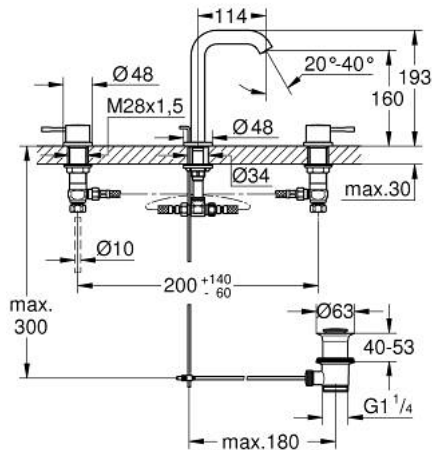

ESSENCE 20 296 001 מיקסר כיור שלושה חורים
 1/2" / <MID-DEH>M-

תיאור המוצר

- כרום: צבע
- ראש סוללה קרמי 90, 1/2" מעלות
- גימור כרום LongLife GROHE
- טכנולוגיית חיסכון במים וזרימה מושלמת EcoJoy GROHE
- maximum flow rate (at 3 bar): 5 l/min

GROHE AquaGuide / מזלף מתכוונן

- ערכת ונטיל לחיצה 1 1/4"

צינורות חיבור גמישים עמידים ללחץ בין הפיה ושסתומי הצד

- אום חיבור 10.5 x 1/2" מ"מ

M-מידה- / 1/2"
 מיקסר כיור שלושה חורים ESSENCE 20 296 001

עכשיו - 2024 לירפא, חלקי חילוף

1: זוג ידיות (מס.חלק 48330000) (חילוף מס.חלק 48330000)

2: Ceramic headpart 1/2" (חילוף מס.חלק 45882000)

2.1: O-ring \varnothing 18.2 x \varnothing 1.7 (חילוף מס.חלק 0392400M)

3: Ceramic headpart 1/2" (חילוף מס.חלק 45883000)

7.1: Plug (חילוף מס.חלק 07182000)

7.2: Eccentric rod (חילוף מס.חלק 07052000)

8: Coupling nut 1/2" (חילוף מס.חלק 1290100M)

8.1: Fibre seal \varnothing 18,5 x \varnothing 12 x 2 (חילוף מס.חלק 0138900M)

9: Flexible connection hose (חילוף מס.חלק 45704000)