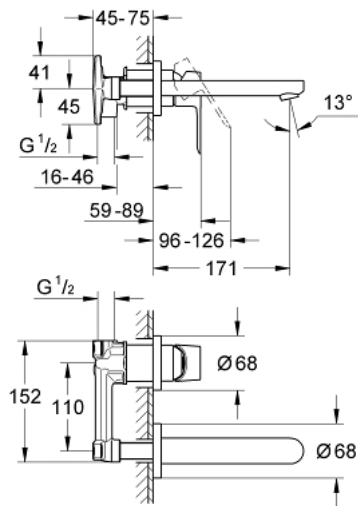

## BAULOOP 20 289 000 מיקסר כיור שני חורים

### תיאור המוצר

- כרום: צבע
- מותקן על הקיר
- ערכה להתקנה סופית וגוף סמוי
- מחסנית IornChtoomS EHORG מקרמיקה 35 מ"מ
- גימור כרום GROHE LongLife
- מזלף
- מרחק מהמרכז 110 מ"מ
- בליטה של 171 מ"מ

## BAULOOP 20 289 000 מיקסר כיור שני חורים

עכשיו - ינוי 2010, חלקי חילוף

1: Lever (מס. חלק חילוף 46778000)

2: Mousseur (מס. חלק חילוף 13929000)

3: Extension (מס. חלק חילוף 46627000)\*

\* אביזרים אופציונליים