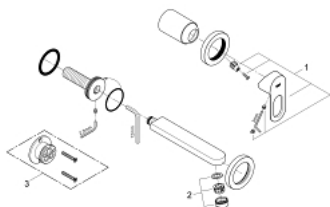

## BAULOOP 20 289 000 מיקסר כיור שני חורים

### תיאור המוצר

- כרום: צבע
- מותקן על הקיר
- ערכה להתקנה סופית וגוף סמוי
- מחסנית IornChtoomS EHORG מקרמיקה 35 מ"מ
- גימור כרום GROHE LongLife
- מזלף
- מרחק מהמרכז 110 מ"מ
- בליטה של 171 מ"מ

## BAULOOP 20 289 000 מיקסר כיור שני חורים

עכשיו - ינוי 2010, חלקי חילוף

1: Lever (מס. חלק חילוף 46778000)

2: Mousseur (מס. חלק חילוף 13929000)

3: Extension (מס. חלק חילוף 46627000)\*

\* אביזרים אופציונליים