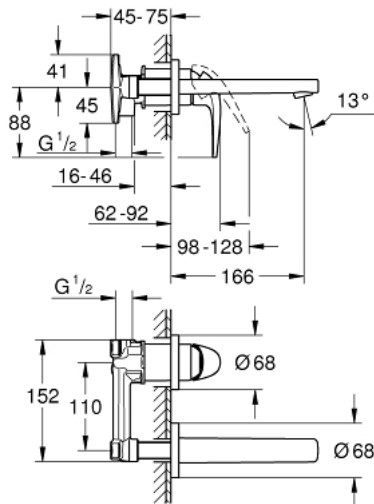

GROHE BAUCURVE 20 288 000 מיקסר כיור שני חורים

תיאור המוצר

- כרום: צבע
- מותקן על הקיר
- ערכה להתקנה סופית וגוף סמוי
- מחסנית IornhoChtoomS EHORG מקרמיקה 35 מ"מ
- גימור כרום GROHE LongLife
- מזלף
- מרחק מהמרכז 110 מ"מ
- בליטה של 166 מ"מ

GROHE BAUCURVE 20 288 000 מיקסר כיור שני חורים

עכשיו - ינוי 2010, חלקי חילוף

1: lever (מס.חלק חילוף 46776000)

2: Mousseur (מס.חלק חילוף 13929000)

3: Extension (מס.חלק חילוף 46627000)*

* אביזרים אופציונליים