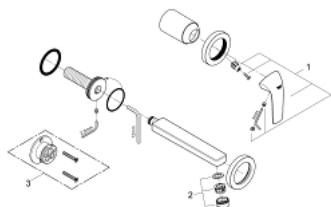

GROHE BAUCURVE 20 288 000 מיקסר כיור שני חורים

תיאור המוצר

- כרום: צבע
- מותקן על הקיר
- ערכה להתקנה סופית וגוף סמוי
- מחסנית IornhoChtoomS EHORG מקרמיקה 35 מ"מ
- גימור כרום GROHE LongLife
- מזלף
- מרחק מהמרכז 110 מ"מ
- בליטה של 166 מ"מ

GROHE BAUCURVE 20 288 000 מיקסר כיור שני חורים

עכשיו - ינוי 2010, חלקי חילוף

1: lever (מס.חלק חילוף 46776000)

2: Mousseur (מס.חלק חילוף 13929000)

3: Extension (מס.חלק חילוף 46627000)*

* אביזרים אופציונליים