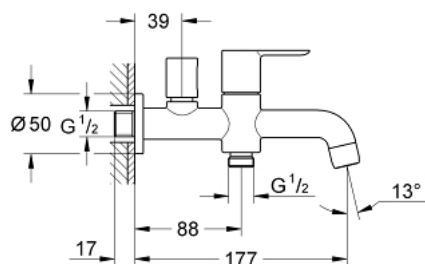

## 20 284 000 **BIBTAP 2 IN 1 1/2"**

### תיאור המוצר

- כרום: צבע
- מותקן על הקיר
- ידית מתכת להפעלת פיה
- ראש סוללה קרמי 90, 1/2" מעלות
- ידית סיבוב להפעלת נקודת יציאה של מים
- נקודת מים במקלחת 1/2"
- מזלף
- גימור כרום LongLife GROHE

## 20 284 000 **BIBTAP 2 IN 1 1/2"**

עכשיו - ינוי 2010, חלקי חילוף

1: Handle (חלק מס. 48142000)

1.1: Replacement handle connection kit (חלק מס. 45186000)

1.1.1: O-ring  $\varnothing 18.2 \times \varnothing 1.7$  (חלק מס. 0392400M)

2: Ceramic headpart 1/2" (חלק מס. 45882000)

2.1: O-ring  $\varnothing 18.2 \times \varnothing 1.7$  (חלק מס. 0392400M)

3: Mousseur (חלק מס. 13928000)