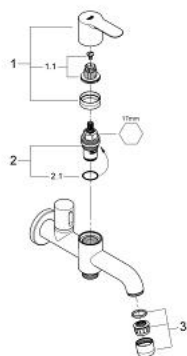

## 20 284 000 **BIBTAP 2 IN 1 1/2"**

### תיאור המוצר

- כרום: צבע
- מותקן על הקיר
- ידית מתכת להפעלת פיה
- ראש סוללה קרמי 90, 1/2" מעלות
- ידית סיבוב להפעלת נקודת יציאה של מים
- נקודת מים במקלחת 1/2"
- מזלף
- גימור כרום LongLife GROHE

## 20 284 000 **BIBTAP 2 IN 1 1/2"**

עכשיו - ינוי 2010, חלקי חילוף

1: Handle (חלק מס. 48142000)

1.1: Replacement handle connection kit (חלק מס. 45186000)

1.1.1: O-ring  $\varnothing 18.2 \times \varnothing 1.7$  (חלק מס. 0392400M)

2: Ceramic headpart 1/2" (חלק מס. 45882000)

2.1: O-ring  $\varnothing 18.2 \times \varnothing 1.7$  (חלק מס. 0392400M)

3: Mousseur (חלק מס. 13928000)