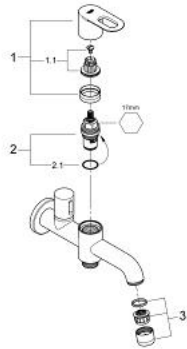

20 283 000 BAULOOB BIBTAP 2 IN 1 1/2"

תיאור המוצר

- כרום: צבע
- מותקן על הקיר
- ידית מתכת להפעלת פיה
- ראש סוללה קרמי 90, 1/2" מעלות
- ידית סיבוב להפעלת נקודת יציאה של מים
- נקודת מים במקלחת 1/2"
- מזלף
- גימור כרום LongLife GROHE

20 283 000 BAULoop BIBTAP 2 IN 1 1/2"

עכשיו - ינוי 2010, חלקי חילוף

1: Handle (חלק מס. 48121000)

1.1: Replacement handle connection kit (חלק מס. 45186000)

1.1.1: O-ring \varnothing 18.2 x \varnothing 1.7 (חלק מס. 0392400M)

2: Ceramic headpart 1/2" (חלק מס. 45882000)

2.1: O-ring \varnothing 18.2 x \varnothing 1.7 (חלק מס. 0392400M)

3: Mousseur (חלק מס. 13928000)