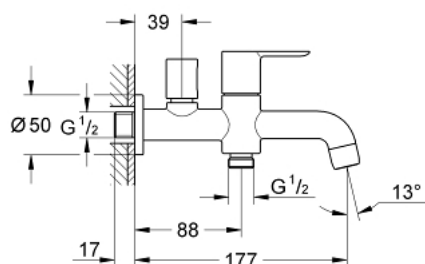

20 283 000 BAULOOB BIBTAP 2 IN 1 1/2"

תיאור המוצר

- כרום: צבע
- מותקן על הקיר
- ידית מתכת להפעלת פיה
- ראש סוללה קרמי 90, 1/2" מעלות
- ידית סיבוב להפעלת נקודת יציאה של מים
- נקודת מים במקלחת 1/2"
- מזלף
- גימור כרום LongLife GROHE

20 283 000 BAULoop BIBTAP 2 IN 1 1/2"

עכשיו - ינוי 2010, חלקי חילוף

1: Handle (חלק מס. 48121000)

1.1: Replacement handle connection kit (חלק מס. 45186000)

1.1.1: O-ring \varnothing 18.2 x \varnothing 1.7 (חלק מס. 0392400M)

2: Ceramic headpart 1/2" (חלק מס. 45882000)

2.1: O-ring \varnothing 18.2 x \varnothing 1.7 (חלק מס. 0392400M)

3: Mousseur (חלק מס. 13928000)