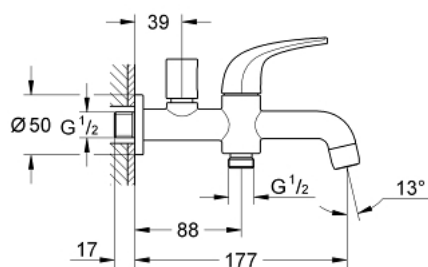

## 20 281 000 GROHE BAUCURVE BIBTAP 2 IN 1 1/2"

### תיאור המוצר

- כרום: צבע
- מותקן על הקיר
- ידית מתכת להפעלת פיה
- ראש סוללה קרמי 90 מ"מ, 1/2" מעלות
- ידית סיבוב להפעלת נקודת יציאה של מים
- נקודת מים במקלחת 1/2"
- מזלף
- גימור כרום LongLife GROHE

## 20 281 000 GROHE BAUCURVE BIBTAP 2 IN 1 1/2"

עכשיו - ינוי 2010, חלקי חילוף

1: Handle (מס.חלק חילוף 48120000)

1.1: Replacement handle connection kit (מס.חלק חילוף 45186000)

1.1.1: O-ring  $\varnothing$  18.2 x  $\varnothing$  1.7 (מס.חלק חילוף 0392400M)

2: Ceramic headpart 1/2" (מס.חלק חילוף 45882000)

2.1: O-ring  $\varnothing$  18.2 x  $\varnothing$  1.7 (מס.חלק חילוף 0392400M)

3: Mousseur (מס.חלק חילוף 13928000)