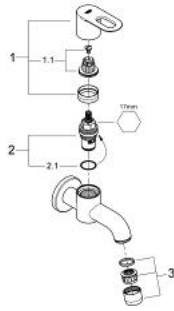

20 237 000 **BAULOOP BIBTAP 1/2"**

תיאור המוצר

- כרום: צבע
- מותקן על הקיר
- ראש סוללה קרמי 90°, 1/2" מעלות
- מזלף
- גימור כרום GROHE LongLife

20 237 000 **BAULoop BIBTAP 1/2"**

עכשיו - ינוי 2010, חלקי חילוף

1: Handle (חילוף מס. חלק 48121000)

1.1: Replacement handle connection kit (חילוף מס. חלק 45186000)

1.1.1: O-ring $\varnothing 18.2 \times \varnothing 1.7$ (חילוף מס. חלק 0392400M)

2: Ceramic headpart 1/2" (חילוף מס. חלק 45882000)

2.1: O-ring $\varnothing 18.2 \times \varnothing 1.7$ (חילוף מס. חלק 0392400M)

3: Mousseur (חילוף מס. חלק 13928000)