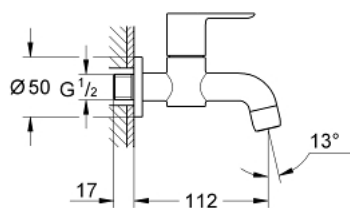

20 237 000 **BAULOOP BIBTAP 1/2"**

תיאור המוצר

- כרום: צבע
- מותקן על הקיר
- ראש סוללה קרמי 90°, 1/2" מעלות
- מזלף
- גימור כרום GROHE LongLife

20 237 000 **BAULoop BIBTAP 1/2"**

עכשיו - ינוי 2010, חלקי חילוף

1: Handle (חילוף מס. חלק 48121000)

1.1: Replacement handle connection kit (חילוף מס. חלק 45186000)

1.1.1: O-ring $\varnothing 18.2 \times \varnothing 1.7$ (חילוף מס. חלק 0392400M)

2: Ceramic headpart 1/2" (חילוף מס. חלק 45882000)