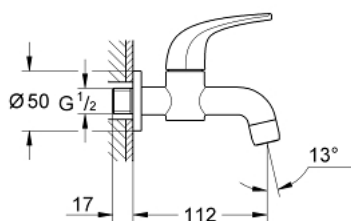

## 20 236 000 GROHE BAUCURVE BIBTAP 1/2"

### תיאור המוצר

- כרום: צבע
- מותקן על הקיר
- ראש סוללה קרמי 90, 1/2" מעלות
- מזלף
- גימור כרום GROHE LongLife

## 20 236 000 GROHE BAUCURVE BIBTAP 1/2"

עכשיו - ינוי 2010, חלקי חילוף

1: Handle (מס.חלק חילוף 48120000)

1.1: Replacement handle connection kit (מס.חלק חילוף 45186000)

1.1.1: O-ring  $\varnothing$  18.2 x  $\varnothing$  1.7 (מס.חלק חילוף 0392400M)

2: Ceramic headpart 1/2" (מס.חלק חילוף 45882000)

2.1: O-ring  $\varnothing$  18.2 x  $\varnothing$  1.7 (מס.חלק חילוף 0392400M)

3: Mousseur (מס.חלק חילוף 13928000)