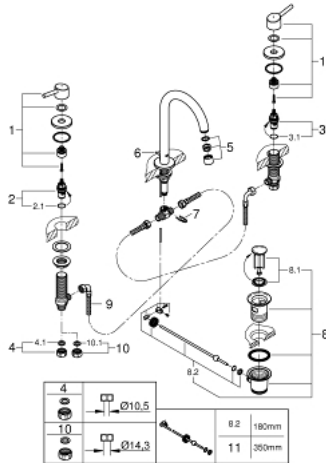

## CONCETTO 20 216 001 מיקסר כיור שלושה חורים <BR> 1/2" / <MID-DE-1

### תיאור המוצר

- כרום: צבע
- ראש סוללה קרמי 90, 1/2" מעלות
- גימור GROHE LongLife כרום
- מערכת הגנה עם תמיכה מרכזית EHORG xiFkciuQ
- פיה עם מזלף
- ערכת ונטיל לחיצה 1 1/4"
- צינורות חיבור גמישים עמידים ללחץ בין גוף אמצעי ושסתומי צד
- אום חיבור עם קידוח 10.5 מ"מ

CONCETTO 20 216 001 מיקסר כיור שלושה חורים <BR> 1/2" / >מידה-L

**חלקי חילוף**, עכשיו - 2019 ראורבפ

- 1: זוג ידיות (מס.חלק חילוף) 48310000
- 2: Ceramic headpart 1/2" (מס.חלק חילוף) 45882000
- 2.1: O-ring Ø 18.2 x Ø 1.7 (מס.חלק חילוף) 0392400M
- 3: Ceramic headpart 1/2" (מס.חלק חילוף) 45883000
- 3.1: O-ring Ø 18.2 x Ø 1.7 (מס.חלק חילוף) 0392400M
- 4: Coupling nut 1/2" (מס.חלק חילוף) 1290100M
- 4.1: Fibre seal Ø 18,5 x Ø 12 x 2 (מס.חלק חילוף) 0138900M
- 5: Mousseur (מס.חלק חילוף) 06574000
- 6: Pop-up rod (מס.חלק חילוף) 65196000
- 7: Fixing clamp (מס.חלק חילוף) 6554100M
- 8: ערכת ונטיל 1 1/4" (מס.חלק חילוף) 28910000
- 8.1: Plug (מס.חלק חילוף) 07182000
- 8.2: Eccentric rod (מס.חלק חילוף) 07052000
- 9: Flexible connection hose (מס.חלק חילוף) 45704000
- 10: Coupling nut 1/2" x 14.5 mm (מס.חלק חילוף) 1290200M)\*
- 11: Eccentric rod (מס.חלק חילוף) 07341000)\*