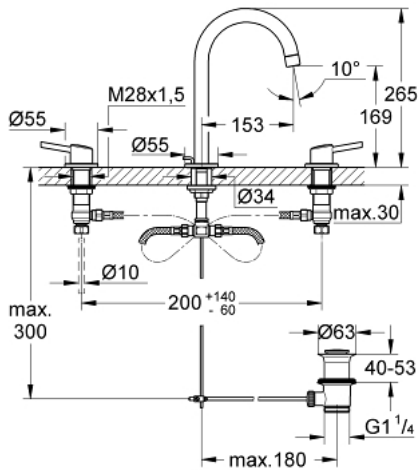

## CONCETTO 20 216 001 מיקסר כיור שלושה חורים <BR> 1/2" / <MID-DE-1

### תיאור המוצר

- כרום: צבע
- ראש סוללה קרמי 90, 1/2" מעלות
- גימור GROHE LongLife כרום
- מערכת הגנה עם תמיכה מרכזית EHORG xiFkciuQ
- פיה עם מזלף
- ערכת ונטיל לחיצה 1 1/4"
- צינורות חיבור גמישים עמידים ללחץ בין גוף אמצעי ושסתומי צד
- אום חיבור עם קידוח 10.5 מ"מ

CONCETTO 20 216 001 מיקסר כיור שלושה חורים <BR> 1/2" / >מידה-L

**חלקי חילוף**, עכשיו - 2019 ראורבפ

- 1: זוג ידיות (מס.חלק חילוף) 48310000
- 2: Ceramic headpart 1/2" (מס.חלק חילוף) 45882000
- 2.1: O-ring Ø 18.2 x Ø 1.7 (מס.חלק חילוף) 0392400M
- 3: Ceramic headpart 1/2" (מס.חלק חילוף) 45883000
- 3.1: O-ring Ø 18.2 x Ø 1.7 (מס.חלק חילוף) 0392400M
- 4: Coupling nut 1/2" (מס.חלק חילוף) 1290100M
- 4.1: Fibre seal Ø 18,5 x Ø 12 x 2 (מס.חלק חילוף) 0138900M
- 5: Mousseur (מס.חלק חילוף) 06574000
- 6: Pop-up rod (מס.חלק חילוף) 65196000
- 7: Fixing clamp (מס.חלק חילוף) 6554100M
- 8: ערכת ונטיל 1 1/4" (מס.חלק חילוף) 28910000
- 8.1: Plug (מס.חלק חילוף) 07182000
- 8.2: Eccentric rod (מס.חלק חילוף) 07052000
- 9: Flexible connection hose (מס.חלק חילוף) 45704000
- 10: Coupling nut 1/2" x 14.5 mm (מס.חלק חילוף) 1290200M)\*
- 11: Eccentric rod (מס.חלק חילוף) 07341000)\*