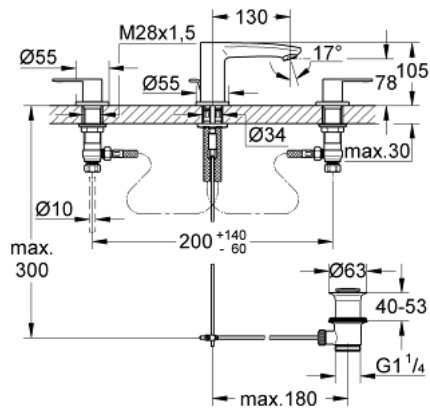

מיקסר כיור שלושה חורים S-מידה

תיאור המוצר

- כרום: צבע
- ראש סוללה קרמי 90, 1/2" מעלות
- גימור כרום LongLife GROHE
- מערכת הגנה עם תמיכה מרכזית EHORG xifkciuQ
- פיה עם מזלף
- ערכת ונטיל לחיצה 1 1/4"
- צינורות חיבור גמישים עמידים ללחץ בין גוף אמצעי ושסתומי צד
- אום חיבור עם קידוח 10.5 מ"מ

EUROSTYLE COSMOPOLITAN 20 208 002 מיקסר כיור שלושה חורים מידה-S

חלקי חילוף. עכשיו - 2021 רבמבונ.

- 1: זוג ידיות (מס.חלק 48309000)
- 2: Ceramic headpart 1/2" (מס.חלק 45882000)
- 2.1: O-ring Ø 18.2 x Ø 1.7 (מס.חלק 0392400M)
- 3: Ceramic headpart 1/2" (מס.חלק 45883000)
- 3.1: O-ring Ø 18.2 x Ø 1.7 (מס.חלק 0392400M)
- 4: Coupling nut 1/2" (מס.חלק 1290100M)
- 4.1: Fibre seal Ø 18,5 x Ø 12 x 2 (מס.חלק 0138900M)
- 5: Mousseur (מס.חלק 13929000)
- 6: Pop-up rod (מס.חלק 46739000)
- 7: Connection hose (מס.חלק 46255000)
- 8: Base plate (מס.חלק 48165000)
- 9: Shank mounting kit (מס.חלק 46671000)
- 10: ערכת ונטיל (מס.חלק 28910000) 1 1/4"
- 10.1: Plug (מס.חלק 07182000)
- 10.2: Eccentric rod (מס.חלק 07052000)
- 11: Mounting wrench (מס.חלק 19017000)*
- 12: Eccentric rod (מס.חלק 07341000)*
- 13: Coupling nut 1/2" x 14.5 mm (מס.חלק 1290200M)*
- * אביזרים אופציונליים