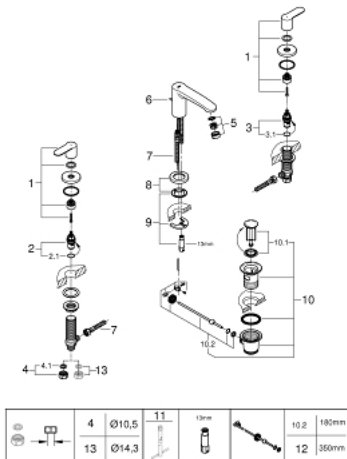

מיקסר כיור שלושה חורים S-מידה

תיאור המוצר

- כרום: צבע
- ראש סוללה קרמי 90, 1/2" מעלות
- גימור כרום LongLife GROHE
- מערכת הגנה עם תמיכה מרכזית EHORG xifkciuQ
- פיה עם מזלף
- ערכת ונטיל לחיצה 1 1/4"
- צינורות חיבור גמישים עמידים ללחץ בין גוף אמצעי ושסתומי צד
- אום חיבור עם קידוח 10.5 מ"מ

EUROSTYLE COSMOPOLITAN 20 208 002 מיקסר כיור שלושה חורים מידה-S

חלקי חילוף. עכשיו - 2021 רבמבונ.

- 1: זוג ידיות (מס.חלק 48309000)
- 2: Ceramic headpart 1/2" (מס.חלק 45882000)
- 2.1: O-ring Ø 18.2 x Ø 1.7 (מס.חלק 0392400M)
- 3: Ceramic headpart 1/2" (מס.חלק 45883000)
- 3.1: O-ring Ø 18.2 x Ø 1.7 (מס.חלק 0392400M)
- 4: Coupling nut 1/2" (מס.חלק 1290100M)
- 4.1: Fibre seal Ø 18,5 x Ø 12 x 2 (מס.חלק 0138900M)
- 5: Mousseur (מס.חלק 13929000)
- 6: Pop-up rod (מס.חלק 46739000)
- 7: Connection hose (מס.חלק 46255000)
- 8: Base plate (מס.חלק 48165000)
- 9: Shank mounting kit (מס.חלק 46671000)
- 10: ערכת ונטיל (מס.חלק 28910000) 1 1/4"
- 10.1: Plug (מס.חלק 07182000)
- 10.2: Eccentric rod (מס.חלק 07052000)
- 11: Mounting wrench (מס.חלק 19017000)*
- 12: Eccentric rod (מס.חלק 07341000)*
- 13: Coupling nut 1/2" x 14.5 mm (מס.חלק 1290200M)*
- * אביזרים אופציונליים