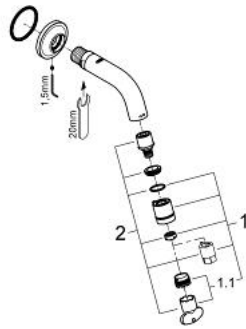

1/2" ברז אוניברסלי התקנה לקיר 20 205 000

תיאור המוצר

- כרום: צבע
- מזלף flow-stop
- ראש סוללה דיסק קרמי
- הברגה מחברת "
- גימור כרום GROHE LongLife
- טכנולוגיית חיסכון במים וזרימה מושלמת EcoJoy
- maximum flow rate (at 3 bar): 5 l/min
- בליטה של 106 מ"מ

1/2" ברז אוניברסלי התקנה לקיר 20 205 000

עכשיו – 2010 ראוני, חלקי חילוף

1: Handle (מס.חלק חילוף) 48041000)

1.1: Mousseur (מס.חלק חילוף) 13998000)

2: Headpart (מס.חלק חילוף) 48042000)