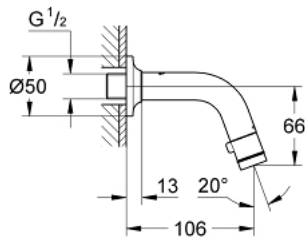

1/2" ברז אוניברסלי התקנה לקיר 20 205 000

תיאור המוצר

- כרום: צבע
- מזלף flow-stop
- ראש סוללה דיסק קרמי
- הברגה מחברת "
- גימור כרום GROHE LongLife
- טכנולוגיית חיסכון במים וזרימה מושלמת EcoJoy
- maximum flow rate (at 3 bar): 5 l/min
- בליטה של 106 מ"מ

1/2" ברז אוניברסלי התקנה לקיר 20 205 000

עכשיו – 2010 ראוני, חלקי חילוף

1: Handle (מס.חלק חילוף) 48041000)

1.1: Mousseur (מס.חלק חילוף) 13998000)

2: Headpart (מס.חלק חילוף) 48042000)