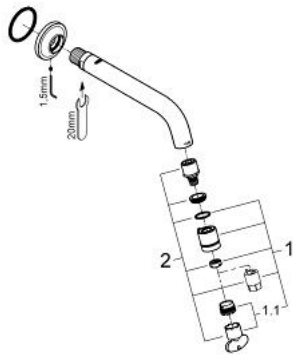

1/2" ברז אוניברסלי התקנה לקיר 20 203 000

תיאור המוצר

- כרום: צבע
- מזלף flow-stop
- ראש סוללה דיסק קרמי
- הברגה מחברת "
- גימור כרום GROHE LongLife
- טכנולוגיית חיסכון במים וזרימה מושלמת GROHE EcoJoy
- maximum flow rate (at 3 bar): 5 l/min
- בליטה של 185 מ"מ

1/2" ברז אוניברסלי התקנה לקיר 20 203 000

עכשיו - 2010 ראוני, חלקי חילוף

1: Handle (חלק מס. 48041000)

1.1: Mousseur (חלק מס. 13998000)

2: Headpart (חלק מס. 48042000)