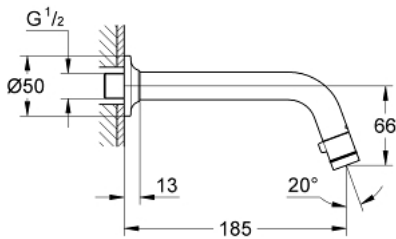

1/2" ברז אוניברסלי התקנה לקיר 20 203 000

תיאור המוצר

- כרום: צבע
- מזלף flow-stop
- ראש סוללה דיסק קרמי
- הברגה מחברת "
- גימור כרום GROHE LongLife
- טכנולוגיית חיסכון במים וזרימה מושלמת GROHE EcoJoy
- maximum flow rate (at 3 bar): 5 l/min
- בליטה של 185 מ"מ

1/2" ברז אוניברסלי התקנה לקיר 20 203 000

עכשיו - 2010 ראוני, חלקי חילוף

1: Handle (חלק מס. 48041000)

1.1: Mousseur (חלק מס. 13998000)

2: Headpart (חלק מס. 48042000)