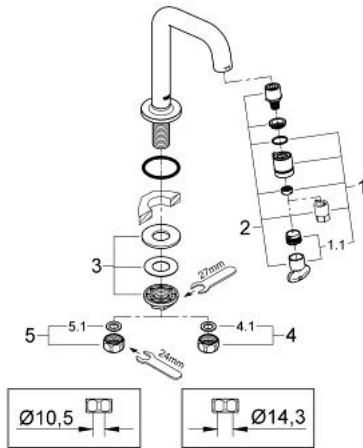

20 202 000 ברז עמוד " 1/2" אוניברסלי

תיאור המוצר

- כרום: צבע
- פיית 7°
- מזלף flow-stop
- ראש סוללה דיסק קרמי
- אום חיבור 1/2"
- עם קידוח 10.5 מ"מ
- גימור כרום GROHE LongLife
- טכנולוגיית חיסכון במים וזרימה מושלמת GROHE EcoJoy
- maximum flow rate (at 3 bar): 5 l/min
- בליטה של 114 מ"מ

איברסלי 1/2" עמוד 20 202 000

עכשיו - 2010 ראוני, חלקי חילוף

1: Handle (חלק מס. 48041000)

1.1: Mousseur (חלק מס. 13998000)

2: Headpart (חלק מס. 48042000)

3: Shank mounting kit (חלק מס. 45004000)

4: Coupling nut 1/2" x 14.5 mm (חלק מס. 1290200M)

4.1: Fibre seal $\varnothing 18,5 \times \varnothing 12 \times 2$ (חלק מס. 0138900M)

5: Coupling nut 1/2" (חלק מס. 1290100M)

5.1: Fibre seal $\varnothing 18,5 \times \varnothing 12 \times 2$ (חלק מס. 0138900M)