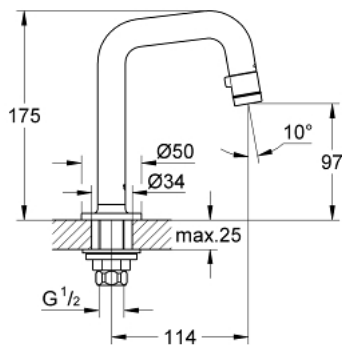

20 202 000 ברז עמוד " 1/2" אוניברסלי

תיאור המוצר

- כרום: צבע
- פיית 7°
- מזלף flow-stop
- ראש סוללה דיסק קרמי
- אום חיבור 1/2"
- עם קידוח 10.5 מ"מ
- גימור כרום GROHE LongLife
- טכנולוגיית חיסכון במים וזרימה מושלמת GROHE EcoJoy
- maximum flow rate (at 3 bar): 5 l/min
- בליטה של 114 מ"מ

איברסלי 1/2" עמוד 20 202 000

עכשיו - 2010 ראוני, חלקי חילוף

1: Handle (חלק מס. 48041000)

1.1: Mousseur (חלק מס. 13998000)

2: Headpart (חלק מס. 48042000)

3: Shank mounting kit (חלק מס. 45004000)

4: Coupling nut 1/2" x 14.5 mm (חלק מס. 1290200M)

4.1: Fibre seal $\varnothing 18,5 \times \varnothing 12 \times 2$ (חלק מס. 0138900M)

5: Coupling nut 1/2" (חלק מס. 1290100M)

5.1: Fibre seal $\varnothing 18,5 \times \varnothing 12 \times 2$ (חלק מס. 0138900M)