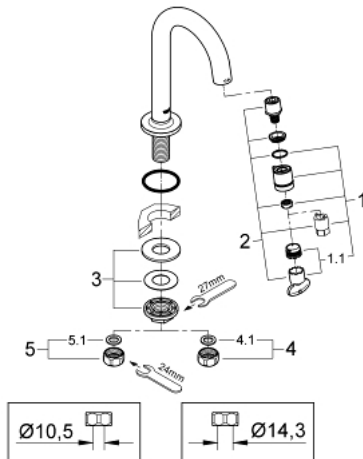

20 201 000 ברז עמוד " 1/2" אוניברסלי

תיאור המוצר

- כרום: צבע
- פיית-C
- מזלף flow-stop
- ראש סוללה דיסק קרמי
- אום חיבור "1/2"
- עם קידוח 10.5 מ"מ
- גימור כרום LongLife GROHE
- טכנולוגיית חיסכון במים וזרימה מושלמת GROHE EcoJoy
- maximum flow rate (at 3 bar): 5 l/min
- בליטה של 113 מ"מ

20 201 000 ברז עמוד 1/2" אוניברסלי

עכשיו - 2010 ראוני, חלקי חילוף

- 1: Handle (מס.חלק חילוף 48041000)
- 1.1: Mousseur (מס.חלק חילוף 13998000)
- 2: Headpart (מס.חלק חילוף 48042000)
- 3: Shank mounting kit (מס.חלק חילוף 45004000)
- 4: Coupling nut 1/2" x 14.5 mm (מס.חלק חילוף 1290200M)
- 4.1: Fibre seal \varnothing 18,5 x \varnothing 12 x 2 (מס.חלק חילוף 0138900M)
- 5: Coupling nut 1/2" (מס.חלק חילוף 1290100M)
- 5.1: Fibre seal \varnothing 18,5 x \varnothing 12 x 2 (מס.חלק חילוף 0138900M)