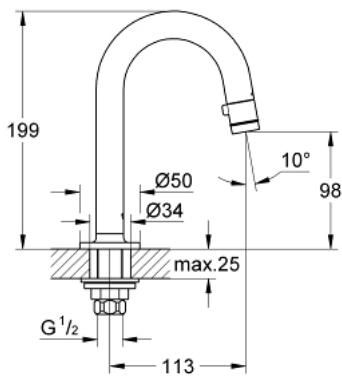

20 201 000 ברז עמוד " 1/2" אוניברסלי

תיאור המוצר

- כרום: צבע
- פיית-C
- מזלף flow-stop
- ראש סוללה דיסק קרמי
- אום חיבור "1/2"
- עם קידוח 10.5 מ"מ
- גימור כרום LongLife GROHE
- טכנולוגיית חיסכון במים וזרימה מושלמת GROHE EcoJoy
- maximum flow rate (at 3 bar): 5 l/min
- בליטה של 113 מ"מ

20 201 000 ברז עמוד 1/2" אוניברסלי

עכשיו - 2010 ראוני, חלקי חילוף

- 1: Handle (מס.חלק חילוף 48041000)
- 1.1: Mousseur (מס.חלק חילוף 13998000)
- 2: Headpart (מס.חלק חילוף 48042000)
- 3: Shank mounting kit (מס.חלק חילוף 45004000)
- 4: Coupling nut 1/2" x 14.5 mm (מס.חלק חילוף 1290200M)
- 4.1: Fibre seal \varnothing 18,5 x \varnothing 12 x 2 (מס.חלק חילוף 0138900M)
- 5: Coupling nut 1/2" (מס.חלק חילוף 1290100M)
- 5.1: Fibre seal \varnothing 18,5 x \varnothing 12 x 2 (מס.חלק חילוף 0138900M)