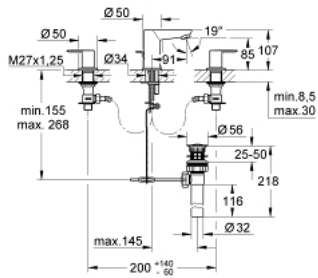

## 1/2" BAUEDGE 20 197 000 מיקסר כיוור שלושה חורים

### תיאור המוצר

- כרום: צבע
- ראש סוללה קרמי 90, 1/2" מעלות
- גימור כרום LongLife GROHE
- פיה עם מזלף
- ערכת ונטיל לחיצה 1"
- צינורות חיבור גמישים