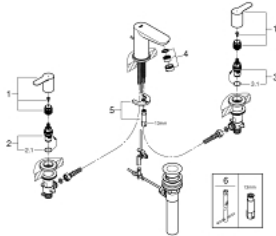

## 1/2" BAUEDGE 20 197 000 מיקסר כיוור שלושה חורים

### תיאור המוצר

- כרום: צבע
- ראש סוללה קרמי 90, 1/2" מעלות
- גימור כרום LongLife GROHE
- פיה עם מזלף
- ערכת ונטיל לחיצה 1"
- צינורות חיבור גמישים

### עכשיו - רבמבונ, חלקי חילוף

1: זוג ידיות (מס.חלק 48322000) (חילוף מס.חלק 48322000)

2: Ceramic headpart 1/2" (חילוף מס.חלק 45882000)

2.1: O-ring  $\varnothing$  18.2 x  $\varnothing$  1.7 (חילוף מס.חלק 0392400M)

3: Ceramic headpart 1/2" (חילוף מס.חלק 45883000)

3.1: O-ring  $\varnothing$  18.2 x  $\varnothing$  1.7 (חילוף מס.חלק 0392400M)

4: Mousseur (חילוף מס.חלק 13929000)

5: Shank mounting kit (חילוף מס.חלק 46671000)