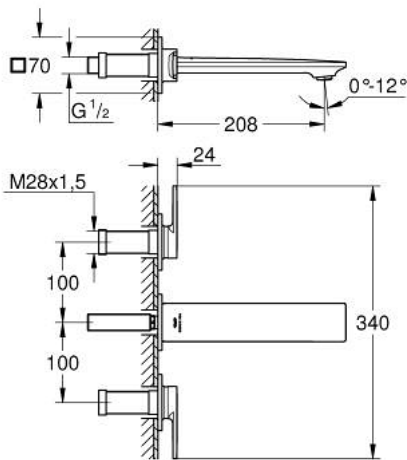

M-מידה- / $1/2''$
 ALLURE 20 193 GN2

תיאור המוצר

- זהב צהוב מוברש: צבע
- מותקן על הקיר
- עם ידיית מנוף
- for use with rough-in set 29 025 002
- שסתומי חום/קור עם ראשי סוללה קרמיים 90° - 1/2"
- גימור GROHE LongLife
- טכנולוגיית חיסכון במים וזרימה מושלמת EcoJoy
- maximum flow rate (at 3 bar): 5 l/min
- Precision Control with haptic click feedback (optional)
- GROHE AquaGuide adjustable slim air mousseur
- מרחק מהמרכז 200 מ"מ
- בליטה של 208 מ"מ
- without roughing-in set 29 025 002 (please order separately)

M-מדידה- / 1/2" <BR ALLURE 20 193 GN2 מיקסר כיור שלושה חורים

עכשיו - יאמ, 2018 חלקי חילוף

1: Mousseur (מס.חלק חילוף) 48449000

2: Extension for spindle (מס.חלק חילוף) 45988000