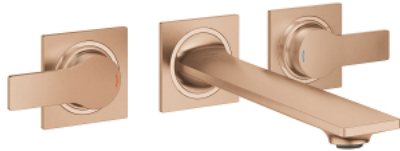

M-מידה- / $1/2''$ $ALLURE 20 193 DL2$ מיקסר כיור שלושה חורים

תיאור המוצר

- זהב אדום מוברש: צבע
- מותקן על הקיר
- עם ידיית מנוף
- for use with rough-in set 29 025 002
- שסתומי חום/קור עם ראשי סוללה קרמיים 90° - 1/2"
- גימור GROHE LongLife
- טכנולוגיית חיסכון במים וזרימה מושלמת GROHE EcoJoy
- maximum flow rate (at 3 bar): 5 l/min
- Precision Control with haptic click feedback (optional)
- GROHE AquaGuide adjustable slim air mousseur
- מרחק מהמרכז 200 מ"מ
- בליטה של 208 מ"מ
- without roughing-in set 29 025 002 (please order separately)

M-מדידה- / 1/2"
 מיקסר כוור שלושה חורים ALLURE 20 193 DL2

עכשיו - יאמ, 2018 **חלקי חילוף**

1: Mousseur (חלק חילוף) מס. 48449000)

2: Extension for spindle (חלק חילוף) מס. 45988000)