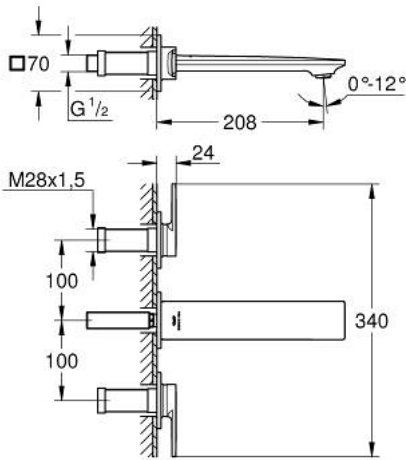

M-מידה- / $1/2''$ $ALLURE 20 193 DL2$ מיקסר כיור שלושה חורים

תיאור המוצר

- זהב אדום מוברש: צבע
- מותקן על הקיר
- עם ידיית מנוף
- for use with rough-in set 29 025 002
- שסתומי חום/קור עם ראשי סוללה קרמיים 90° - 1/2"
- גימור GROHE LongLife
- טכנולוגיית חיסכון במים וזרימה מושלמת GROHE EcoJoy
- maximum flow rate (at 3 bar): 5 l/min
- Precision Control with haptic click feedback (optional)
- GROHE AquaGuide adjustable slim air mousseur
- מרחק מהמרכז 200 מ"מ
- בליטה של 208 מ"מ
- without roughing-in set 29 025 002 (please order separately)

M-מדידה- / 1/2"
 מיקסר כוור שלושה חורים ALLURE 20 193 DL2

עכשיו - יאמ, 2018 **חלקי חילוף**

1: Mousseur (חלק חילוף) מס. 48449000)

2: Extension for spindle (חלק חילוף) מס. 45988000)