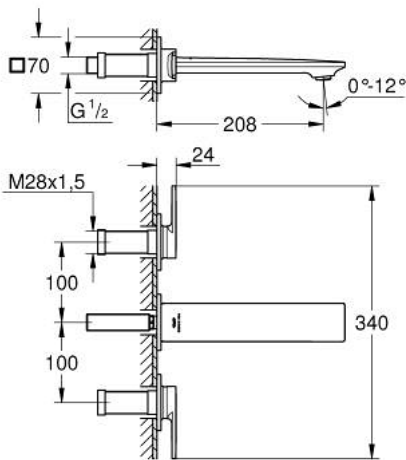

M-מידה- / 1/2" <BR ALLURE 20 193 002

תיאור המוצר

- כרום: צבע
- מותקן על הקיר
- עם ידיית מנוף
- for use with rough-in set 29 025 002
- שסתומי חום/קור עם ראשי סוללה קרמיים 90° - 1/2"
- גימור LongLife כרום
- טכנולוגיית חיסכון במים וזרימה מושלמת EcoJoy
- maximum flow rate (at 3 bar): 5 l/min
- Precision Control with haptic click feedback (optional)
- GROHE AquaGuide adjustable slim air mousseur
- מרחק מהמרכז 200 מ"מ
- בליטה של 208 מ"מ
- without roughing-in set 29 025 002 (please order separately)

M-מדידה- / 1/2" <BR ALLURE 20 193 002 מיקסר כיור שלושה חורים

עכשיו - יאמ, 2018 חלקי חילוף

1: Mousseur (חילוף חלק מס. 48449000)

2: Extension for spindle (חילוף חלק מס. 45988000)