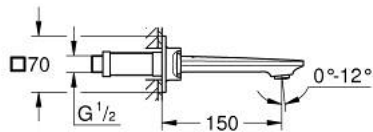

ALLURE 20 189 DL2 מיקסר כיור שלושה חורים <BR> 1/2" / >מידה-S-

**תיאור המוצר**

- זהב אדום מוברש: צבע
- מותקן על הקיר
- עם ידיית מנוף
- for use with rough-in set 29 025 002
- שסתומי חום/קור עם ראשי סוללה קרמיים 90° - 1/2"
- גימור GROHE LongLife
- טכנולוגיית חיסכון במים וזרימה מושלמת GROHE EcoJoy
- maximum flow rate (at 3 bar): 5 l/min
- Precision Control with haptic click feedback (optional)
- GROHE AquaGuide adjustable slim air mousseur
- מרחק מהמרכז 200 מ"מ
- בליטה של 150 מ"מ
- without roughing-in set 29 025 002 (please order separately)

## S-מידה/ 1/2" <BR> מיקסר כיוור שלושה חורים ALLURE 20 189 DL2

עכשיו - יאמ, 2018 **חלקי חילוף**

1: Mousseur (מס.חלק חילוף) 48449000)

2: Extension for spindle (מס.חלק חילוף) 45988000)