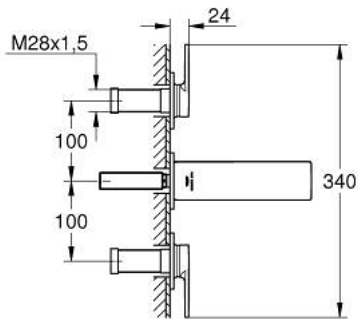

ALLURE 20 189 DL2 מיקסר כיור שלושה חורים <BR> 1/2" / >מידה-S-

**תיאור המוצר**

- זהב אדום מוברש: צבע
- מותקן על הקיר
- עם ידיית מנוף
- for use with rough-in set 29 025 002
- שסתומי חום/קור עם ראשי סוללה קרמיים 90° - 1/2"
- גימור GROHE LongLife
- טכנולוגיית חיסכון במים וזרימה מושלמת GROHE EcoJoy
- maximum flow rate (at 3 bar): 5 l/min
- Precision Control with haptic click feedback (optional)
- GROHE AquaGuide adjustable slim air mousseur
- מרחק מהמרכז 200 מ"מ
- בליטה של 150 מ"מ
- without roughing-in set 29 025 002 (please order separately)

## S-מידה/ 1/2" <BR> מיקסר כיוור שלושה חורים ALLURE 20 189 DL2

עכשיו - יאמ, 2018 **חלקי חילוף**

1: Mousseur (מס.חלק חילוף) 48449000)

2: Extension for spindle (מס.חלק חילוף) 45988000)