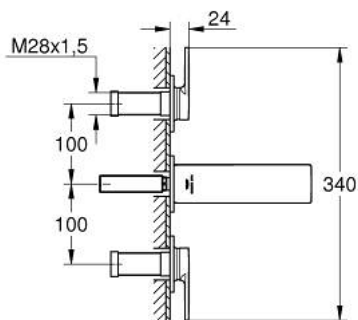

ALLURE 20 189 002 מיקסר כיור שלושה חורים
 1/2" / <MID-SEMI>S-

תיאור המוצר

- כרום: צבע
- מותקן על הקיר
- עם ידיית מנוף
- for use with rough-in set 29 025 002
- שסתומי חום/קור עם ראשי סוללה קרמיים 90° - 1/2"
- גימור LongLife כרום GROHE
- טכנולוגיית חיסכון במים וזרימה מושלמת EcoJoy GROHE
- maximum flow rate (at 3 bar): 5 l/min
- Precision Control with haptic click feedback (optional)
- GROHE AquaGuide adjustable slim air mousseur
- מרחק מהמרכז 200 מ"מ
- בליטה של 150 מ"מ
- without roughing-in set 29 025 002 (please order separately)

ALLURE 20 189 002 מיקסר כיור שלושה חורים
 1/2" / <MID-DE-S-

עכשיו - יאמ, 2018 חלקי חילוף

1: Mousseur (מס. חלק חילוף) 48449000

2: Extension for spindle (מס. חלק חילוף) 45988000