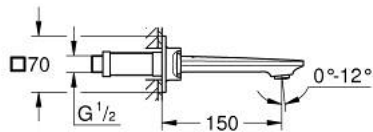

ALLURE 20 189 002 מיקסר כיור שלושה חורים
 1/2" / <MID-SEMI>S-

תיאור המוצר

- כרום: צבע
- מותקן על הקיר
- עם ידיית מנוף
- for use with rough-in set 29 025 002
- שסתומי חום/קור עם ראשי סוללה קרמיים 90° - 1/2"
- גימור LongLife כרום GROHE
- טכנולוגיית חיסכון במים וזרימה מושלמת EcoJoy GROHE
- maximum flow rate (at 3 bar): 5 l/min
- Precision Control with haptic click feedback (optional)
- GROHE AquaGuide adjustable slim air mousseur
- מרחק מהמרכז 200 מ"מ
- בליטה של 150 מ"מ
- without roughing-in set 29 025 002 (please order separately)

ALLURE 20 189 002 מיקסר כיור שלושה חורים
 1/2" / <MID-DE-S-

עכשיו - יאמ, 2018 חלקי חילוף

1: Mousseur (מס. חלק חילוף) 48449000

2: Extension for spindle (מס. חלק חילוף) 45988000