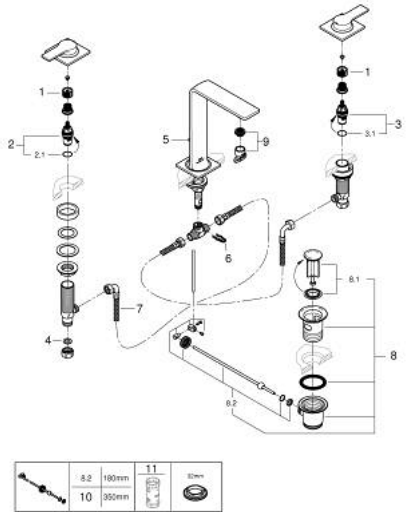

## ALLURE 20 188 DL1 מיקסר כיור שלושה חורים <BR> 1/2" / <MID-DE-1

### תיאור המוצר

- זהב אדום מוברש: צבע
- עם ידיות מנוף
- מותקן על משטח
- ראש סוללה קרמי 90°, 1/2"
- גימור GROHE LongLife
- טכנולוגיית חיסכון במים וזרימה מושלמת EcoJoy
- maximum flow rate (at 3 bar): 5 l/min
- Precision Control with haptic click feedback (optional)
- GROHE AquaGuide adjustable slim air mousseur
- projection 143 mm
- צינורות חיבור גמישים עמידים ללחץ בין הפיה ושסתומי הצד
- ערכת ונטיל לחיצה 1 1/4"

ALLURE 20 188 DL1 מיקסר כיור שלושה חורים <1/2" / >מידה-M

עכשיו - 2018 יאמ, חלקי חילוף

- 1: Extension for spindle (חלק מס. 45988000)
- 2: Ceramic headpart 1/2" (חלק מס. 45882000)
- 2.1: O-ring  $\varnothing$  18.2 x  $\varnothing$  1.7 (חלק מס. 0392400M)
- 3: Ceramic headpart 1/2" (חלק מס. 45883000)
- 3.1: O-ring  $\varnothing$  18.2 x  $\varnothing$  1.7 (חלק מס. 0392400M)
- 4: Fibre seal  $\varnothing$  18,5 x  $\varnothing$  12 x 2 (חלק מס. 0138900M)
- 5: Pop-up rod (חלק מס. 65196DL0)
- 6: Fixing clamp (חלק מס. 6554100M)
- 7: Flexible connection hose (חלק מס. 45704000)
- 8: ערכת ונטיל (חלק מס. 28910DL0) 1 1/4"
- 8.1: Plug (חלק מס. 07182DL0)
- 8.2: Eccentric rod (חלק מס. 07052000)
- 9: Mousseur (חלק מס. 48449000)
- 10: Eccentric rod (חלק מס. 07341000)\*
- 11: מפתח בוקסה\* (חלק מס. 19332000)