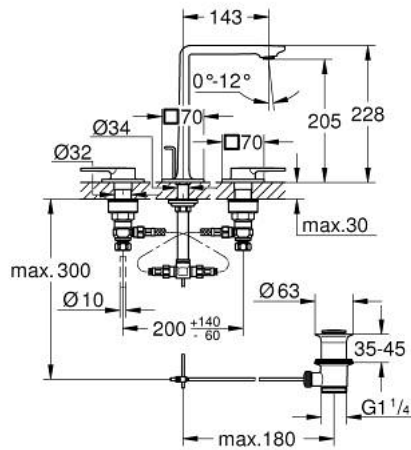

## ALLURE 20 188 DL1 מיקסר כיור שלושה חורים <BR> 1/2" / <MID-DE-1

### תיאור המוצר

- זהב אדום מוברש: צבע
- עם ידיות מנוף
- מותקן על משטח
- ראש סוללה קרמי 90°, 1/2"
- גימור GROHE LongLife
- טכנולוגיית חיסכון במים וזרימה מושלמת EcoJoy
- maximum flow rate (at 3 bar): 5 l/min
- Precision Control with haptic click feedback (optional)
- GROHE AquaGuide adjustable slim air mousseur
- projection 143 mm
- צינורות חיבור גמישים עמידים ללחץ בין הפיה ושסתומי הצד
- ערכת ונטיל לחיצה 1 1/4"

ALLURE 20 188 DL1 מיקסר כיור שלושה חורים <1/2" / >מידה-M

עכשיו - 2018 יאמ, חלקי חילוף

- 1: Extension for spindle (חלק מס. 45988000)
- 2: Ceramic headpart 1/2" (חלק מס. 45882000)
- 2.1: O-ring  $\varnothing$  18.2 x  $\varnothing$  1.7 (חלק מס. 0392400M)
- 3: Ceramic headpart 1/2" (חלק מס. 45883000)
- 3.1: O-ring  $\varnothing$  18.2 x  $\varnothing$  1.7 (חלק מס. 0392400M)
- 4: Fibre seal  $\varnothing$  18,5 x  $\varnothing$  12 x 2 (חלק מס. 0138900M)
- 5: Pop-up rod (חלק מס. 65196DL0)
- 6: Fixing clamp (חלק מס. 6554100M)
- 7: Flexible connection hose (חלק מס. 45704000)
- 8: ערכת ונטיל (חלק מס. 28910DL0) 1 1/4"
- 8.1: Plug (חלק מס. 07182DL0)
- 8.2: Eccentric rod (חלק מס. 07052000)
- 9: Mousseur (חלק מס. 48449000)
- 10: Eccentric rod (חלק מס. 07341000)\*
- 11: מפתח בוקסה\* (חלק מס. 19332000)