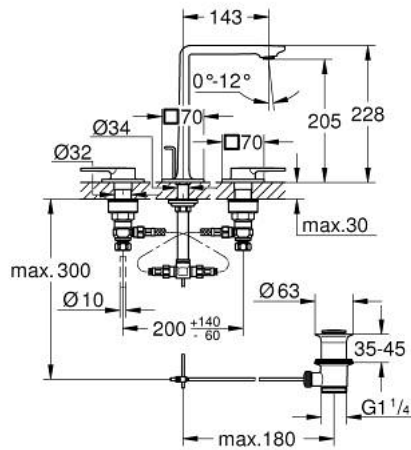

## M-מדידה- / <math>1/2''</math> <math>ALLURE 20 188 001</math> מיקסר כיור שלושה חורים

### תיאור המוצר

- כרום: צבע
- עם ידיות מנוף
- מותקן על משטח
- ראש סוללה קרמי 90, 1/2" מעלות
- גימור כרום LongLife GROHE
- טכנולוגיית חיסכון במים וזרימה מושלמת EcoJoy GROHE
- maximum flow rate (at 3 bar): 5 l/min
- Precision Control with haptic click feedback (optional)
- GROHE AquaGuide adjustable slim air mousseur
- projection 143 mm
- צינורות חיבור גמישים עמידים ללחץ בין הפיה ושסתומי הצד
- ערכת ונטיל לחיצה 1 1/4"

ALLURE 20 188 001 מיקסר כיור שלושה חורים < 1/2" / >מידה-M

עכשיו - 2018 יאמ, חלקי חילוף

- 1: Extension for spindle (חלק מס. 45988000)
- 2: Ceramic headpart 1/2" (חלק מס. 45882000)
- 2.1: O-ring  $\varnothing 18.2 \times \varnothing 1.7$  (חלק מס. 0392400M)
- 3: Ceramic headpart 1/2" (חלק מס. 45883000)
- 3.1: O-ring  $\varnothing 18.2 \times \varnothing 1.7$  (חלק מס. 0392400M)
- 4: Fibre seal  $\varnothing 18,5 \times \varnothing 12 \times 2$  (חלק מס. 0138900M)
- 5: Pop-up rod (חלק מס. 65196000)
- 6: Fixing clamp (חלק מס. 6554100M)
- 7: Flexible connection hose (חלק מס. 45704000)
- 8: ערכת ונטיל 1 1/4" (חלק מס. 28910000)
- 8.1: Plug (חלק מס. 07182000)
- 8.2: Eccentric rod (חלק מס. 07052000)
- 9: Mousseur (חלק מס. 48449000)
- 10: Eccentric rod (חלק מס. 07341000)\*
- 11: מפתח בוקסה\* (חלק מס. 19332000)