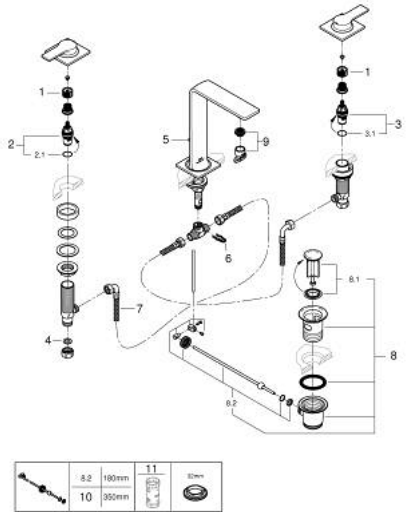

## M-מדידה- / <math>1/2''</math> <math>ALLURE 20 188 001</math> מיקסר כיור שלושה חורים

### תיאור המוצר

- כרום: צבע
- עם ידיות מנוף
- מותקן על משטח
- ראש סוללה קרמי 90, 1/2" מעלות
- גימור כרום LongLife GROHE
- טכנולוגיית חיסכון במים וזרימה מושלמת EcoJoy GROHE
- maximum flow rate (at 3 bar): 5 l/min
- Precision Control with haptic click feedback (optional)
- GROHE AquaGuide adjustable slim air mousseur
- projection 143 mm
- צינורות חיבור גמישים עמידים ללחץ בין הפיה ושסתומי הצד
- ערכת ונטיל לחיצה 1 1/4"

ALLURE 20 188 001 מיקסר כיור שלושה חורים < 1/2" / >מידה-M

עכשיו - 2018 יאמ, חלקי חילוף

- 1: Extension for spindle (חלק מס. 45988000)
- 2: Ceramic headpart 1/2" (חלק מס. 45882000)
- 2.1: O-ring  $\varnothing 18.2 \times \varnothing 1.7$  (חלק מס. 0392400M)
- 3: Ceramic headpart 1/2" (חלק מס. 45883000)
- 3.1: O-ring  $\varnothing 18.2 \times \varnothing 1.7$  (חלק מס. 0392400M)
- 4: Fibre seal  $\varnothing 18,5 \times \varnothing 12 \times 2$  (חלק מס. 0138900M)
- 5: Pop-up rod (חלק מס. 65196000)
- 6: Fixing clamp (חלק מס. 6554100M)
- 7: Flexible connection hose (חלק מס. 45704000)
- 8: ערכת ונטיל 1 1/4" (חלק מס. 28910000)
- 8.1: Plug (חלק מס. 07182000)
- 8.2: Eccentric rod (חלק מס. 07052000)
- 9: Mousseur (חלק מס. 48449000)
- 10: Eccentric rod (חלק מס. 07341000)\*
- 11: מפתח בוקסה\* (חלק מס. 19332000)