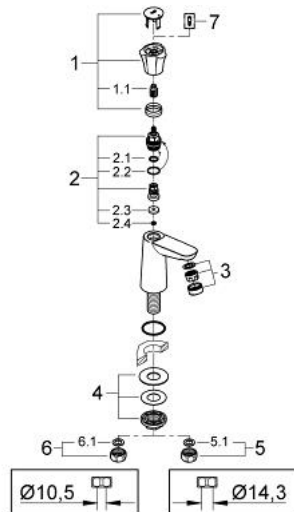

20 186 001 **COSTA L PILLAR TAP 1/2"**

תיאור המוצר

- כרום: צבע
- ידית מתכת
- מבודד-חום
- ניתן להברגה
- סימון: כחול
- ראש סוללה GROHE Long-Life
- פיה יצוקה עם מזלף
- אום חיבור 1/2" עם קידוח 10.5 מ"מ
- גימור כרום GROHE LongLife

20 186 001 COSTA L PILLAR TAP 1/2"

חלקי חילוף, עכשיו - 2009 טסוגוא, חלקי חילוף

1: Handle (חילוף מס.חלק 45994000)

1.1: חלק חילוף לחיבור לחיצה (מס.חלק חילוף 05386000)

2: Headpart 1/2" (חילוף מס.חלק 07146000)

4: Shank mounting kit (חילוף מס.חלק 45004000)

5: Coupling nut 1/2" x 14.5 mm (חילוף מס.חלק 1290200M)

5.1: Fibre seal $\varnothing 18,5 \times \varnothing 12 \times 2$ (חילוף מס.חלק 0138900M)

6: Coupling nut 1/2" (חילוף מס.חלק 1290100M)

6.1: Fibre seal $\varnothing 18,5 \times \varnothing 12 \times 2$ (חילוף מס.חלק 0138900M)

7: Screw for Costa/Avina products (חילוף מס.חלק 48013000)*

* אביזרים אופציונליים