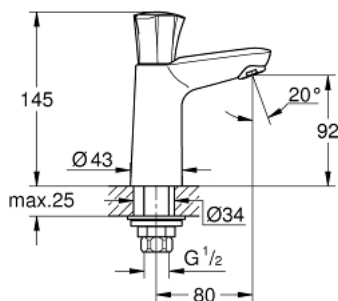

20 186 001 **COSTA L PILLAR TAP 1/2"**

תיאור המוצר

- כרום: צבע
- ידית מתכת
- מבודד-חום
- ניתן להברגה
- סימון: כחול
- ראש סוללה GROHE Long-Life
- פיה יצוקה עם מזלף
- אום חיבור 1/2" עם קידוח 10.5 מ"מ
- גימור כרום GROHE LongLife

20 186 001 COSTA L PILLAR TAP 1/2"

חלקי חילוף, עכשיו - 2009 טסוגוא, חלקי חילוף

1: Handle (חילוף מס.חלק 45994000)

1.1: חלק חילוף לחיבור לחיצה (מס.חלק חילוף 05386000)

2: Headpart 1/2" (חילוף מס.חלק 07146000)

4: Shank mounting kit (חילוף מס.חלק 45004000)

5: Coupling nut 1/2" x 14.5 mm (חילוף מס.חלק 1290200M)

5.1: Fibre seal $\varnothing 18,5 \times \varnothing 12 \times 2$ (חילוף מס.חלק 0138900M)

6: Coupling nut 1/2" (חילוף מס.חלק 1290100M)