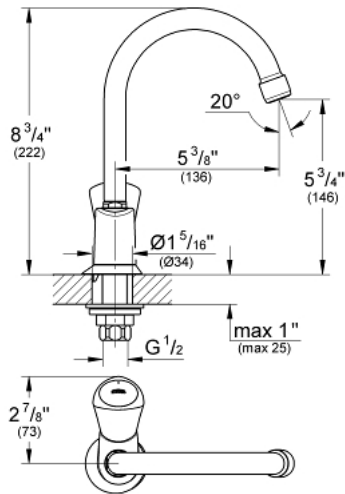

20 179 001 **COSTA S PILLAR TAP**

תיאור המוצר

- כרום: צבע
- ידית מתכת
- מבודד-חום
- ניתן להברגה
- גימור GROHE LongLife
- ראש סוללה קרמי 90, 1/2" מעלות
- מיישר זרימה
- swivel tubular spout, swivel area 360°
- אום חיבור 1/2" עם קידוח 10.5 מ"מ

20 179 001 COSTA S PILLAR TAP

חלקי חילוף, לירפא, 2014 עכשיו -

- 1: Handle (חילוף מס. 45995000)
- 1.1: חלק חילוף לחיבור לחיצה (חילוף מס. 05386000)
- 2: Ceramic headpart 1/2" (חילוף מס. 45882000)
- 2.1: O-ring $\varnothing 18.2 \times \varnothing 1.7$ (חילוף מס. 03924000)
- 3: Mousseur (חילוף מס. 48251000)
- 4: O-ring $\varnothing 12 \times \varnothing 2$ (חילוף מס. 01280000)
- 5: Escutcheon (חילוף מס. 45996000)
- 6: Shank mounting kit (חילוף מס. 45004000)
- 7: Coupling nut 1/2" (חילוף מס. 12901000)
- 7.1: Fibre seal $\varnothing 18,5 \times \varnothing 12 \times 2$ (חילוף מס. 01389000)
- 8: Coupling nut 1/2" x 14.5 mm (חילוף מס. 12902000)
- 8.1: Fibre seal $\varnothing 18,5 \times \varnothing 12 \times 2$ (חילוף מס. 01389000)
- 9: Screw for Costa/Avina products (חילוף מס. 48013000)*