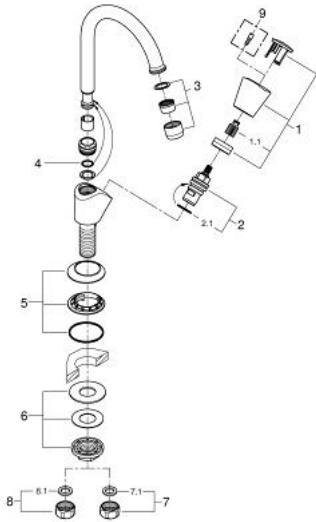

20 179 001 **COSTA S PILLAR TAP**

תיאור המוצר

- כרום: צבע
- ידית מתכת
- מבודד-חום
- ניתן להברגה
- גימור GROHE LongLife
- ראש סוללה קרמי 90, 1/2" מעלות
- מיישר זרימה
- swivel tubular spout, swivel area 360°
- אום חיבור 1/2" עם קידוח 10.5 מ"מ

20 179 001 COSTA S PILLAR TAP

חלקי חילוף, לירפא, 2014 עכשיו -

- 1: Handle (חילוף מס. 45995000)
- 1.1: חלק חילוף לחיבור לחיצה (חילוף מס. 05386000)
- 2: Ceramic headpart 1/2" (חילוף מס. 45882000)
- 2.1: O-ring $\varnothing 18.2 \times \varnothing 1.7$ (חילוף מס. 03924000)
- 3: Mousseur (חילוף מס. 48251000)
- 4: O-ring $\varnothing 12 \times \varnothing 2$ (חילוף מס. 01280000)
- 5: Escutcheon (חילוף מס. 45996000)
- 6: Shank mounting kit (חילוף מס. 45004000)
- 7: Coupling nut 1/2" (חילוף מס. 12901000)
- 7.1: Fibre seal $\varnothing 18,5 \times \varnothing 12 \times 2$ (חילוף מס. 01389000)
- 8: Coupling nut 1/2" x 14.5 mm (חילוף מס. 12902000)
- 8.1: Fibre seal $\varnothing 18,5 \times \varnothing 12 \times 2$ (חילוף מס. 01389000)
- 9: Screw for Costa/Avina products (חילוף מס. 48013000)*