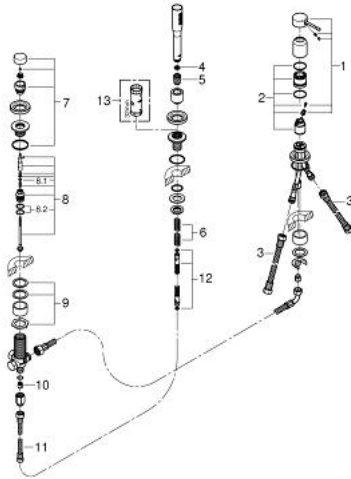

קומביניציית אמבטיה שלושה חורים מנוף יחיד ESSENCE 19 976 001

תיאור המוצר

- כרום: צבע
- מחסנית קרמית 35 מ"מ evoMkIiS EHORG
- גימור כרום GROHE LongLife
- רכיב הפעלה למיקסר ידית אחת
- שסתום הטייה מקלחת/אמבטיה
- מקלח יד (27 400)
- metal shower hose 2000 mm (always chrome for any colour of the set)
- צינורות חיבור גמישים
- חיבור לצינור מקלחת
- מוגן מפני זרימה חוזרת
- לשימוש עם: 29 037 000
- לשילוב עם 28 990 / 28 991

קומביניציית אמבטיה שלושה חורים מנוף יחיד ESSENCE 19 976 001

עכשיו - 2014 ראוני, חלקי חילוף

- 1: Lever (מס.חלק חילוף) 46916000
 - 2: Cartridge (מס.חלק חילוף) 46374000
 - 3: צינור חיבור (מס.חלק חילוף) 07227000
 - 4: מסננת (מס.חלק חילוף) 0700200M
 - 5: Cone nut (מס.חלק חילוף) 08864000
 - 6: Compression spring (מס.חלק חילוף) 00869000
 - 7: Diverter knob (מס.חלק חילוף) 46721000
 - 8: Diverter (מס.חלק חילוף) 45443000
 - 8.1: Sealing washer $\theta 6 \times \theta 2$ (מס.חלק חילוף) 0128300M
 - 8.2: Sealing washer (מס.חלק חילוף) 0120500M
 - 9: Replacement kit for shank fastening (מס.חלק חילוף) 45444000
 - 10: Non-return valve (מס.חלק חילוף) 08565000
 - 11: צינור חיבור (מס.חלק חילוף) 07300000
 - 12: Metal shower hose (מס.חלק חילוף) 28146000
 - 13: מפתח בוקסה* (מס.חלק חילוף) 19332000
- * אביזרים אופציונליים