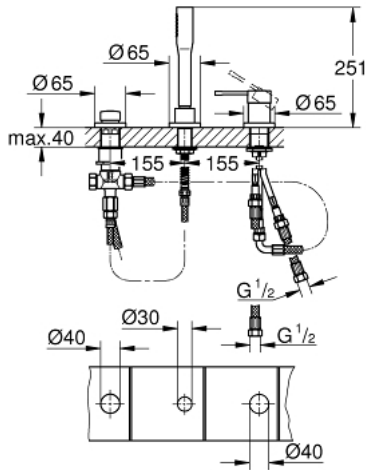

קומביניציית אמבטיה שלושה חורים מנוף יחיד ESSENCE 19 976 001

תיאור המוצר

- כרום: צבע
- מחסנית קרמית 35 מ"מ evoMkIiS EHORG
- גימור כרום GROHE LongLife
- רכיב הפעלה למיקסר ידית אחת
- שסתום הטייה מקלחת/אמבטיה
- מקלח יד (27 400)
- metal shower hose 2000 mm (always chrome for any colour of the set)
- צינורות חיבור גמישים
- חיבור לצינור מקלחת
- מוגן מפני זרימה חוזרת
- לשימוש עם: 29 037 000
- לשילוב עם 28 990 / 28 991

קומביניציית אמבטיה שלושה חורים מנוף יחיד ESSENCE 19 976 001

עכשיו - 2014 ראוני, חלקי חילוף

- 1: Lever (מס.חלק חילוף) 46916000
 - 2: Cartridge (מס.חלק חילוף) 46374000
 - 3: צינור חיבור (מס.חלק חילוף) 07227000
 - 4: מסננת (מס.חלק חילוף) 0700200M
 - 5: Cone nut (מס.חלק חילוף) 08864000
 - 6: Compression spring (מס.חלק חילוף) 00869000
 - 7: Diverter knob (מס.חלק חילוף) 46721000
 - 8: Diverter (מס.חלק חילוף) 45443000
 - 8.1: Sealing washer $\theta 6 \times \theta 2$ (מס.חלק חילוף) 0128300M
 - 8.2: Sealing washer (מס.חלק חילוף) 0120500M
 - 9: Replacement kit for shank fastening (מס.חלק חילוף) 45444000
 - 10: Non-return valve (מס.חלק חילוף) 08565000
 - 11: צינור חיבור (מס.חלק חילוף) 07300000
 - 12: Metal shower hose (מס.חלק חילוף) 28146000
 - 13: מפתח בוקסה* (מס.חלק חילוף) 19332000
- * אביזרים אופציונליים