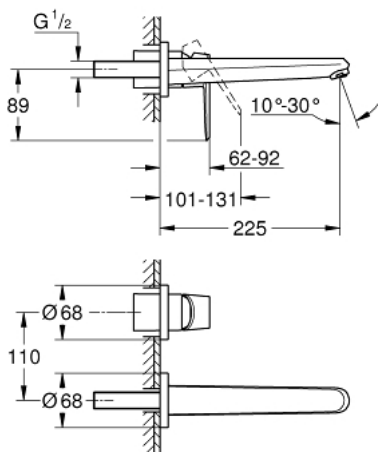

EURODISC COSMOPOLITAN 19 974 002 מיקסר כיור שני חורים
 1/2" / <MIDAH-L

תיאור המוצר

- כרום: צבע
- מותקן על הקיר
- trim set for use with rough-in set 23 571 000 / 32 635 000
- ללא גוף מוסתר
- עם לוח מתכת
- גימור כרום LongLife GROHE
- טכנולוגיית חיסכון במים וזרימה מושלמת EcoJoy GROHE
- maximum flow rate (at 3 bar): 5 l/min

מזלף מתכוונן / GROHE AquaGuide

- מרחק מהמרכז 110 מ"מ
- בליטה של 225 מ"מ

EURODISC COSMOPOLITAN 19 974 002 מיקסר כיור שני חורים
 <MID-ה- L / 1/2"

עכשיו - 2019 רבמטפס, חלקי חילוף

1: Lever (מס.חלק חילוף) 46742000)

2: Flow straightener (מס.חלק חילוף) 46837000)

3: Extension (מס.חלק חילוף) 46943000)*

* אביזרים אופציונליים