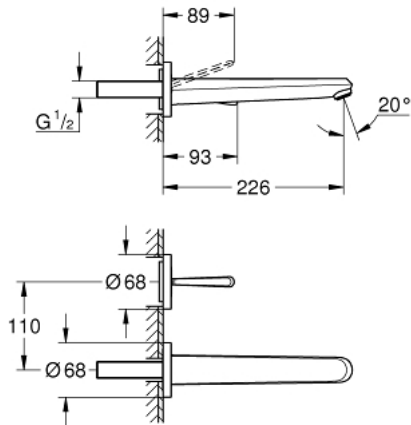

EURODISC JOY 19 969 000 מיקסר כיור שני חורים מידה-L

תיאור המוצר

- כרום: צבע
- מותקן על הקיר
- 23 429 000
- ללא גוף מוסתר
- גימור כרום LongLife GROHE
- טכנולוגיית חיסכון במים וזרימה מושלמת JoyEco GROHE
- maximum flow rate (at 3 bar): 5 l/min
- מרחק מהמרכז 110 מ"מ
- בליטה של 226 מ"מ

מיקסר כיור שני חורים L-מידה

עכשיו - 2013 טסוגוא, חלקי חילוף

1: Lever (מס.חלק חילוף) 46906000)

2: Mousseur (מס.חלק חילוף) 48159000)

3: Extension set, 25 mm (מס.חלק חילוף) 46901000)*

* אביזרים אופציונליים