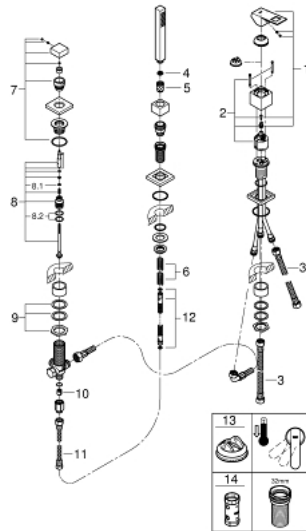

19 966 000 EUROCUBE THREE-HOLE BATH COMBINATION

עכשיו - 2019 צרם, חלקי חילוף

- 1: Lever (חלק מס. 46782000)
 - 2: Cartridge (חלק מס. 46048000)
 - 3: צינור חיבור (חלק מס. 07227000)
 - 4: מסננת (חלק מס. 0700200M)
 - 5: Cone nut (חלק מס. 08864000)
 - 6: Compression spring (חלק מס. 00869000)
 - 7: Diverter knob (חלק מס. 48126000)
 - 8: Diverter (חלק מס. 45443000)
 - 8.1: Sealing washer $\theta 6 \times \theta 2$ (חלק מס. 0128300M)
 - 8.2: Sealing washer (חלק מס. 0120500M)
 - 9: Replacement kit for shank fastening (חלק מס. 45444000)
 - 10: Non-return valve (חלק מס. 08565000)
 - 11: צינור חיבור (חלק מס. 07300000)
 - 12: Metal shower hose (חלק מס. 28146000)
 - 13: מגביל טמפרטורה* (חלק מס. 46375000)
 - 14: מפתח בוקסה* (חלק מס. 19332000)
- * אביזרים אופציונליים