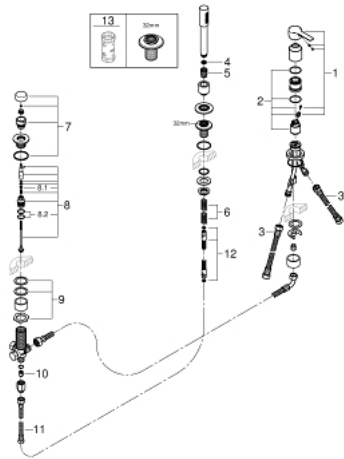

קומביניציית אמבטיה שלושה חורים מנוף יחיד LINEARE 19 965 001

תיאור המוצר

- כרום: צבע
- התקנת שלושה חורים
- מחסנית קרמית 35 מ"מ evoMklis EHORG
- עם מגביל טמפרטורה
- גימור כרום GROHE LongLife
- רכיב הפעלה למיקסר ידית אחת
- שסתום הטייה מקלחת/אמבטיה
- metal stick hand shower
- metal shower hose 2000 mm (always chrome for any colour of the set)
- צינורות חיבור גמישים
- חיבור לצינור מקלחת
- מוגן מפני זרימה חוזרת
- לשימוש עם: 29 037 000
- לשילוב עם 28 990 / 28 991

קומביניציית אמבטיה שלושה חורים מגוף יחיד LINEARE 19 965 001

עכשיו – 2016 ילוי, חלקי חילוף

- 1: Lever (חלק מס. 46983000)
 - 2: Cartridge (חלק מס. 46374000)
3: צינור חיבור (חלק מס. 07227000)
 - 4: מסננת (חלק מס. 0700200M)
 - 5: Cone nut (חלק מס. 08864000)
 - 6: Compression spring (חלק מס. 00869000)
 - 7: Diverter knob (חלק מס. 46721000)
 - 8: Diverter (חלק מס. 45443000)
 - 8.1: Sealing washer $\varnothing 6 \times \varnothing 2$ (חלק מס. 0128300M)
 - 8.2: Sealing washer (חלק מס. 0120500M)
 - 9: Replacement kit for shank fastening (חלק מס. 45444000)
 - 10: Non-return valve (חלק מס. 08565000)
11: צינור חיבור (חלק מס. 07300000)
 - 12: Metal shower hose (חלק מס. 28146000)
 - 13: מפתח בוקסה* (חלק מס. 19332000)
- * אביזרים אופציונליים