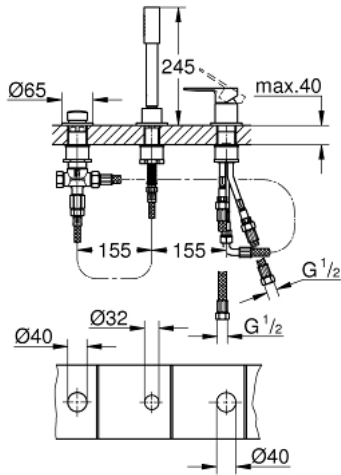

קומביניציית אמבטיה שלושה חורים מנוף יחיד LINEARE 19 965 001

תיאור המוצר

- כרום: צבע
- התקנת שלושה חורים
- מחסנית קרמית 35 מ"מ evoMklis EHORG
- עם מגביל טמפרטורה
- גימור כרום GROHE LongLife
- רכיב הפעלה למיקסר ידית אחת
- שסתום הטייה מקלחת/אמבטיה
- metal stick hand shower
- metal shower hose 2000 mm (always chrome for any colour of the set)
- צינורות חיבור גמישים
- חיבור לצינור מקלחת
- מוגן מפני זרימה חוזרת
- לשימוש עם: 29 037 000
- לשילוב עם 28 990 / 28 991

קומביניציית אמבטיה שלושה חורים מגוף יחיד LINEARE 19 965 001

עכשיו – 2016 ילוי, חלקי חילוף

- 1: Lever (חלק מס. 46983000)
 - 2: Cartridge (חלק מס. 46374000)
3: צינור חיבור (חלק מס. 07227000)
 - 4: מסננת (חלק מס. 0700200M)
 - 5: Cone nut (חלק מס. 08864000)
 - 6: Compression spring (חלק מס. 00869000)
 - 7: Diverter knob (חלק מס. 46721000)
 - 8: Diverter (חלק מס. 45443000)
 - 8.1: Sealing washer $\varnothing 6 \times \varnothing 2$ (חלק מס. 0128300M)
 - 8.2: Sealing washer (חלק מס. 0120500M)
 - 9: Replacement kit for shank fastening (חלק מס. 45444000)
 - 10: Non-return valve (חלק מס. 08565000)
11: צינור חיבור (חלק מס. 07300000)
 - 12: Metal shower hose (חלק מס. 28146000)
 - 13: מפתח בוקסה* (חלק מס. 19332000)
- * אביזרים אופציונליים