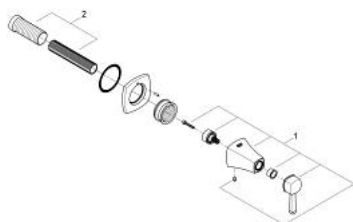

GRANDERA 19 944 IGO ווסת בקרת עוצמה

תיאור המוצר

- כרום ניקל/זהב: צבע
- trim set for 35 028 000
- (חלק ראש מורכב מראש 1/2") 29 032 000
- (חלק ראש מורכב מראש 1/2") 29 034 000
- (ראש סוכלה קרמי מורכב מראש 1/2" - אין להשתמש לכיבוי) 29 068 000
- גימור כרום GROHE LongLife
- 43-91 מ"מ
- לשימוש עם שסתום למנגנון בסיס (35 029)

GRANDERA 19 944 IGO ווסת בקרת עוצמה

עכשיו - 2012 ינוי, חלקי חילוף

1: Handle (מס.חלק חילוף) 48215IG0)

2: Extension for spindle (מס.חלק חילוף) 45988000)