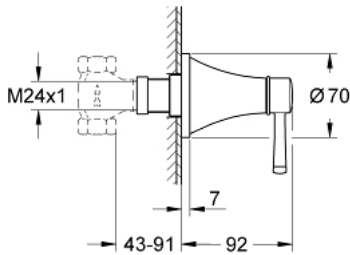

GRANDERA 19 944 IGO ווסת בקרת עוצמה

תיאור המוצר

- כרום ניקל/זהב: צבע
- trim set for 35 028 000
- (חלק ראש מורכב מראש 1/2") 29 032 000
- (חלק ראש מורכב מראש 1/2") 29 034 000
- (ראש סוכלה קרמי מורכב מראש 1/2" - אין להשתמש לכיבוי) 29 068 000
- גימור כרום GROHE LongLife
- 43-91 מ"מ
- לשימוש עם שסתום למנגנון בסיס (35 029)

GRANDERA 19 944 IGO ווסת בקרת עוצמה

עכשיו - 2012 ינוי, חלקי חילוף

1: Handle (מס.חלק חילוף) 48215IG0)

2: Extension for spindle (מס.חלק חילוף) 45988000)