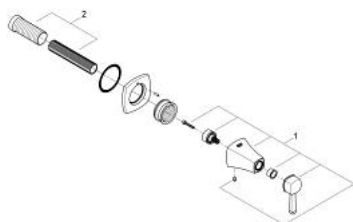

GRANDERA 19 944 000 ווסת בקרת עוצמה

תיאור המוצר

- כרום: צבע
- trim set for 35 028 000
- (חלק ראש מורכב מראש 1/2") 29 032 000
- (חלק ראש מורכב מראש 1/2") 29 034 000
- (ראש סוכלה קרמי מורכב מראש 1/2" - אין להשתמש לכיבוי) 29 068 000
- גימור כרום LongLife GROHE
- 43-91 מ"מ
- לשימוש עם שסתום למנגנון בסיס (35 029)

GRANDERA 19 944 000 ווסת בקרת עוצמה

עכשיו - 2012 ינוי, חלקי חילוף

1: Handle (מס.חלק חילוף) 48215000)

2: Extension for spindle (מס.חלק חילוף) 45988000)