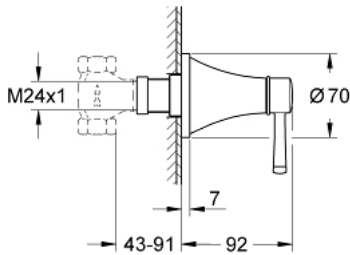

GRANDERA 19 944 000 ווסת בקרת עוצמה

תיאור המוצר

- כרום: צבע
- trim set for 35 028 000
- (חלק ראש מורכב מראש 1/2") 29 032 000
- (חלק ראש מורכב מראש 1/2") 29 034 000
- (ראש סוכלה קרמי מורכב מראש 1/2" - אין להשתמש לכיבוי) 29 068 000
- גימור כרום LongLife GROHE
- 43-91 מ"מ
- לשימוש עם שסתום למנגנון בסיס (35 029)

GRANDERA 19 944 000 ווסת בקרת עוצמה

עכשיו - 2012 ינוי, חלקי חילוף

1: Handle (מס.חלק חילוף) 48215000)

2: Extension for spindle (מס.חלק חילוף) 45988000)