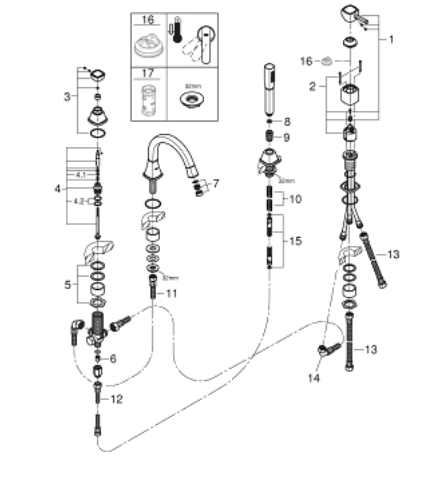

19 936 000 **GRANDERA FOUR-HOLE SINGLE-LEVER BATH COMBINATION**

תיאור המוצר

- כרום: צבע
- מחסנית קרמית 46 מ"מ evoMklls EHORG
- גימור כרום LongLife GROHE
- קיבוע פיה מורכב מראש
- רכיב הפעלה למיקסר ידית אחת
- ברז אמבט עם מזלף מובנה ושסתום הטייה לאמבטיה/מקלחת
- מקלח יד 7.6 ליטר Grandera
- צינור מקלחת ממתכת 1,500 מ"מ
- צינורות חיבור גמישים
- חיבור לצינור מקלחת
- מוגן מפני זרימה חוזרת
- ניתן לשימוש עם 29 037 000

19 936 000 GRANDERA FOUR-HOLE SINGLE-LEVER BATH COMBINATION

עכשיו – 2019 לירפא, חלקי חילוף

- 1: Lever (חלק מס. 46833000)
 - 2: Cartridge (חלק מס. 46048000)
 - 3: Diverter knob (חלק מס. 48216000)
 - 4: Diverter (חלק מס. 45443000)
 - 4.1: Sealing washer $\varnothing 6 \times \varnothing 2$ (חלק מס. 0128300M)
 - 4.2: Sealing washer (חלק מס. 0120500M)
 - 5: Replacement kit for shank fastening (חלק מס. 45444000)
 - 6: Non-return valve (חלק מס. 08565000)
 - 7: Mousseur (חלק מס. 13941000)
 - 8: מסננת (חלק מס. 0700200M)
 - 9: Cone nut (חלק מס. 08864000)
 - 10: Compression spring (חלק מס. 00869000)
 - 11: צינור חיבור (חלק מס. 48018000)
 - 12: צינור חיבור (חלק מס. 07300000)
 - 13: צינור חיבור (חלק מס. 07227000)
 - 14: צינור חיבור (חלק מס. 48017000)
 - 15: Metal shower hose (חלק מס. 28146000)
 - 16: מגביל טמפרטורה* (חלק מס. 46375000)
 - 17: מפתח בוקסה* (חלק מס. 19332000)
- * אביזרים אופציונליים