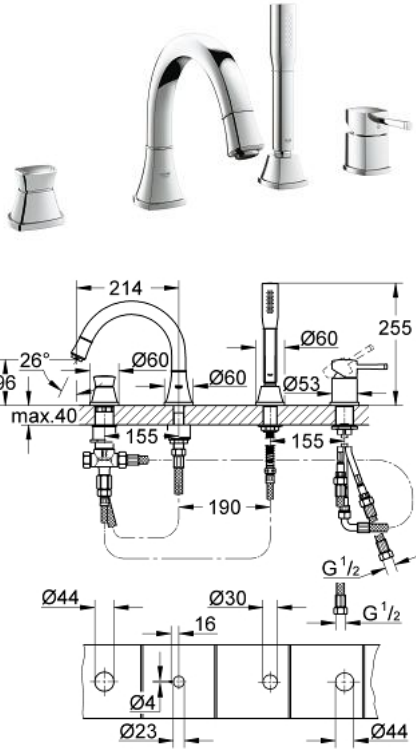

19 936 000 **GRANDERA FOUR-HOLE SINGLE-LEVER BATH COMBINATION**

תיאור המוצר

- כרום: צבע
- מחסנית קרמית 46 מ"מ evoMklls EHORG
- גימור כרום LongLife GROHE
- קיבוע פיה מורכב מראש
- רכיב הפעלה למיקסר ידית אחת
- ברז אמבט עם מזלף מובנה ושסתום הטייה לאמבטיה/מקלחת
- מקלח יד 7.6 ליטר Grandera
- צינור מקלחת ממתכת 1,500 מ"מ
- צינורות חיבור גמישים
- חיבור לצינור מקלחת
- מוגן מפני זרימה חוזרת
- ניתן לשימוש עם 29 037 000

19 936 000 GRANDERA FOUR-HOLE SINGLE-LEVER BATH COMBINATION

עכשיו – 2019 לירפא, חלקי חילוף

- 1: Lever (חלק מס. 46833000)
 - 2: Cartridge (חלק מס. 46048000)
 - 3: Diverter knob (חלק מס. 48216000)
 - 4: Diverter (חלק מס. 45443000)
 - 4.1: Sealing washer $\varnothing 6 \times \varnothing 2$ (חלק מס. 0128300M)
 - 4.2: Sealing washer (חלק מס. 0120500M)
 - 5: Replacement kit for shank fastening (חלק מס. 45444000)
 - 6: Non-return valve (חלק מס. 08565000)
 - 7: Mousseur (חלק מס. 13941000)
 - 8: מסננת (חלק מס. 0700200M)
 - 9: Cone nut (חלק מס. 08864000)
 - 10: Compression spring (חלק מס. 00869000)
 - 11: צינור חיבור (חלק מס. 48018000)
 - 12: צינור חיבור (חלק מס. 07300000)
 - 13: צינור חיבור (חלק מס. 07227000)
 - 14: צינור חיבור (חלק מס. 48017000)
 - 15: Metal shower hose (חלק מס. 28146000)
 - 16: מגביל טמפרטורה* (חלק מס. 46375000)
 - 17: מפתח בוקסה* (חלק מס. 19332000)
- * אביזרים אופציונליים