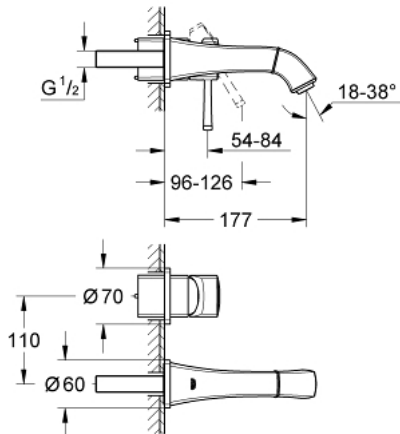

מיקסר כיור שני חורים מידה-S GRANDERA 19 929 IGO

תיאור המוצר

- כרום ניקל/זהב: צבע
- מותקן על הקיר
- for use with rough-in set 23 319 000
- ללא גוף מוסתר
- גימור כרום LongLife GROHE
- טכנולוגיית חיסכון במים וזרימה מושלמת GROHE EcoJoy
- מזלף מתכוונן 5.7 ליטר/דקה GROHE AquaGuide
- מרחק מהמרכז 110 מ"מ
- בליטה של 177 מ"מ

מיקסר כיוור שני חורים מידה-S GRANDERA 19 929 IG0

עכשיו - 2017 טסוגוא, חלקי חילוף

1: Lever (מס.חלק חילוף) 468331G0)

2: Flow straightener (מס.חלק חילוף) 46837G00)

3: Extension (מס.חלק חילוף) 46627000)*

* אביזרים אופציונליים