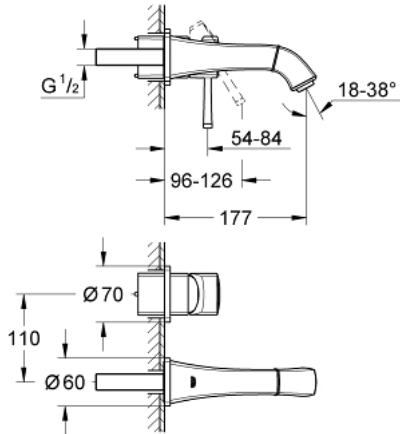

## מיקסר כיור שני חורים מידה-S GRANDERA 19 929 000

### תיאור המוצר

- כרום: צבע
- מותקן על הקיר
- for use with rough-in set 23 319 000
- ללא גוף מוסתר
- גימור כרום LongLife GROHE
- טכנולוגיית חיסכון במים וזרימה מושלמת GROHE EcoJoy
- מזלף מתכוונן 5.7 ליטר/דקה <b>GROHE AquaGuide</b>
- מרחק מהמרכז 110 מ"מ
- בליטה של 177 מ"מ

## מיקסר כיור שני חורים מידה-S GRANDERA 19 929 000

עכשיו - 2017 טסוגוא, חלקי חילוף

1: Lever (מס.חלק חילוף) 46833000)

2: Flow straightener (מס.חלק חילוף) 46837000)

3: Extension (מס.חלק חילוף) 46627000)\*

\* אביזרים אופציונליים