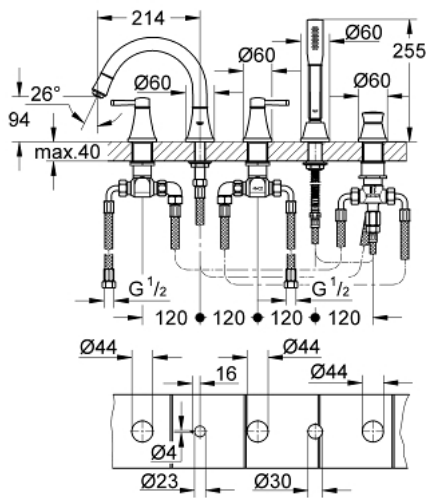

19 919 IGO GRANDERA FIVE-HOLE BATH COMBINATION

תיאור המוצר

- כרום ניקל/זהב: צבע
- גימור כרום LongLife GROHE
- ראש סוללה קרמי 90, 1/2" מעלות
- קיבוע פיה מורכב מראש
- רכיב הפעלה למיקסר ידית אחת
- ברז אמבט עם מזלף מובנה ושסתום הטייה לאמבטיה/מקלחת
- מקלח יד 7.6 ליטר Grandera
- צינור מקלחת ממתכת 1,500 מ"מ
- חיבור לצינור מקלחת
- צינורות חיבור גמישים
- מוגן מפני זרימה חוזרת
- ניתן לשימוש עם 29 037 000

19 919 IGO GRANDERA FIVE-HOLE BATH COMBINATION

עכשיו - 2018 רבוסקוא, חלקי חילוף

1: זוג ידיות (מס.חלק 48325000) (חילוף)

2: Ceramic headpart 3/4" (מס.חלק 45888000) (חילוף)

3: Ceramic headpart 3/4" (מס.חלק 45887000) (חילוף)

4: תושבת שסתום 3/4" (מס.חלק 45345000) (חילוף)

5: Diverter knob (מס.חלק 48216IG0) (חילוף)

6: Diverter (מס.חלק 45443000) (חילוף)

6.1: Sealing washer $\theta 6 \times \theta 2$ (מס.חלק 0128300M) (חילוף)

6.2: Sealing washer (מס.חלק 0120500M) (חילוף)

12: צינור חיבור (מס.חלק 48019000) (חילוף)

13: Compression spring (מס.חלק 00869000) (חילוף)

14: Non-return valve (מס.חלק 08565000) (חילוף)

15: צינור חיבור (מס.חלק 07300000) (חילוף)

16: Metal shower hose (מס.חלק 28146000) (חילוף)