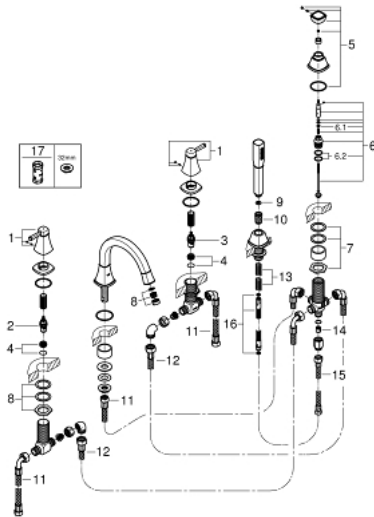

19 919 IGO GRANDERA FIVE-HOLE BATH COMBINATION

תיאור המוצר

- כרום ניקל/זהב: צבע
- גימור כרום LongLife GROHE
- ראש סוללה קרמי 90, 1/2" מעלות
- קיבוע פיה מורכב מראש
- רכיב הפעלה למיקסר ידית אחת
- ברז אמבט עם מזלף מובנה ושסתום הטייה לאמבטיה/מקלחת
- מקלח יד 7.6 ליטר Grandera
- צינור מקלחת ממתכת 1,500 מ"מ
- חיבור לצינור מקלחת
- צינורות חיבור גמישים
- מוגן מפני זרימה חוזרת
- ניתן לשימוש עם 29 037 000

19 919 IGO GRANDERA FIVE-HOLE BATH COMBINATION

עכשיו - 2018 רבוסקוא, חלקי חילוף

1: זוג ידיות (מס.חלק 48325000) (חילוף)

2: Ceramic headpart 3/4" (מס.חלק 45888000) (חילוף)

3: Ceramic headpart 3/4" (מס.חלק 45887000) (חילוף)

4: תושבת שסתום 3/4" (מס.חלק 45345000) (חילוף)

5: Diverter knob (מס.חלק 48216IG0) (חילוף)

6: Diverter (מס.חלק 45443000) (חילוף)

6.1: Sealing washer $\theta 6 \times \theta 2$ (מס.חלק 0128300M) (חילוף)

6.2: Sealing washer (מס.חלק 0120500M) (חילוף)

17: מפתח בוקסה* (מס.חלק 19332000) (חילוף)

* אביזרים אופציונליים